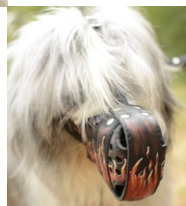

Bozal ataque Pastor de Rusia meridional «Estallar en llamas»

Bozal de impacto fabricado de cuero natural, decorado a mano, reforzado con placa metálica.

Calificación: Sin calificación

Precio

Precio base con impuestos 72,14 €

Precio de venta 72,14 €

Descuento

[Haga una pregunta sobre este producto](#)

Fabricante: [ForDogTrainers](#)

Descripción

Bozal ataque Pastor de Rusia meridional «Estallar en llamas» ayuda a controlar la agresión de su perro y le impide morder. Además, este bozal de ataque protege a su perro de raza Pastor de Rusia meridional en el momento de impacto durante su trabajo diario. El bozal ataque Pastor de Rusia es un poco menos cómodo que un bozal universal, pero garantiza la seguridad de su Pastor de Rusia meridional en el entrenamiento de ataque. Nosotros equipamos este bozal ataque con una placa metálica revestida de cuero, destinada a reforzar el bozal Pastor de Rusia meridional y evitar su deformación durante el ataque. El bozal ataque Pastor de Rusia está acolchado, lo que permite evitar las frotaciones excesivas de la piel canina. Le proponemos equipar el bozal de ataque con una hebilla de liberación rápida que facilita su utilización. El bozal Pastor de Rusia meridional puede ser utilizado durante los paseos por lugares muy concurridos, donde garantizará la seguridad de las personas e impedirá al animal levantar objetos del suelo. Ordene el bozal Pastor de Rusia meridional a un precio razonable y disfrute de su alta calidad y su look fantástico.

Material: *cuero*

Color: *negro*

Completado: *sin hebilla de cierre rápido, con hebilla de cierre rápido*

La hebilla de cierre rápido permite desabrochar la correa en un click para poner o quitar el bozal rápidamente