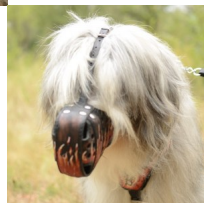

Bozal ataque Pastor de Rusia meridional «Estallar en llamas»

Bozal de impacto fabricado de cuero natural, decorado a mano, reforzado con placa metálica.

Calificación: Sin calificación

Precio

Precio base con impuestos 72,14 €

Precio de venta 72,14 €

Descuento

[Haga una pregunta sobre este producto](#)

Fabricante: [ForDogTrainers](#)

Descripción

Bozal ataque Pastor de Rusia meridional «Estallar en llamas» ayuda a controlar la agresión de su perro y le impide morder. Además, este bozal de ataque protege a su perro de raza Pastor de Rusia meridional en el momento de impacto durante su trabajo diario. El bozal ataque Pastor de Rusia es un poco menos cómodo que un bozal universal, pero garantiza la seguridad de su Pastor de Rusia meridional en el entrenamiento de ataque. Nosotros equipamos este bozal ataque con una placa metálica revestida de cuero, destinada a reforzar el bozal Pastor de Rusia meridional y evitar su deformación durante el ataque. El bozal ataque Pastor de Rusia está acolchado, lo que permite evitar las frotaciones excesivas de la piel canina. Le proponemos equipar el bozal de ataque con una hebilla de liberación rápida que facilita su utilización. El bozal Pastor de Rusia meridional puede ser utilizado durante los paseos por lugares muy concurridos, donde garantizará la seguridad de las personas e impedirá al animal levantar objetos del suelo. Ordene el bozal Pastor de Rusia meridional a un precio razonable y disfrute de su alta calidad y su look fantástico.

Material: *cuero*

Color: *negro*

Completado: *sin hebilla de cierre rápido, con hebilla de cierre rápido*

La hebilla de cierre rápido permite desabrochar la correa en un click para poner o quitar el bozal rápidamente