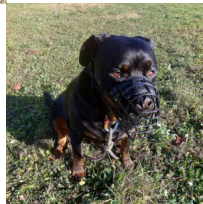

Bozal canino de acero para perros Rottweiler hembra (?16) y perros de razas parecidas

Bozal ligero y duradero, recubierto de caucho plastificado, resistente a la oxidación, para hembra Rottweiler.

Calificación: Sin calificación

Precio

Precio base con impuestos 40,11 €

Precio de venta 40,11 €

Descuento

[Haga una pregunta sobre este producto](#)

Fabricante: [ForDogTrainers](#)

Descripción

Bozal canino de acero para perros Rottweiler hembra es resistente y duradero. El uso de bozal canino es obligatorio. El perro grande lo debe llevar en sus paseos diarios, visitas al veterinario, viajes en transporte público. El bozal canino obligatorio que le presentamos es perfectamente adecuado para todos estos usos. El bozal para perro Rottweiler posee un acolchado de cuero natural que protege el hocico canino. Nuestro bozal obligatorio de Rottweiler es muy útil en actividades diarias del perro, en todas las épocas del año. El bozal canino obligatorio está recubierto con caucho, por eso no refleja la luz solar en días soleados ni se oxida después de paseos en días lluviosos. Además, gracias al recubrimiento, no se adhiere a la piel canina en días fríos del invierno. Su perro Rottweiler puede llevar nuestro bozal canino obligatorio en cualquier época del año. El bozal para perro Rottweiler le asegura al can un paseo cómodo y seguro. Es indispensable el uso del bozal Rottweiler en los paseos largos: es ligero, espacioso y muy ventilado. El diseño revolucionario de bozal canino obligatorio le permite al perro pasear más tiempo: el can se siente cómodo, puede respirar libremente, jadear o ladrar, casi ni lo siente. Además, llevando este bozal canino su perro puede beber agua. El bozal para perro Rottweiler está hecho de acero, posee una tira ajustable, y se ajusta perfectamente al tamaño de canes grandes de diferentes razas, similares a Rottweiler. ¡Regale a su perro la máxima comodidad con el bozal Rottweiler!