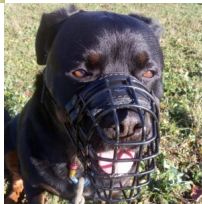

Bozal canino de acero para perros Rottweiler hembra (?16) y perros de razas parecidas

Bozal ligero y duradero, recubierto de caucho plastificado, resistente a la oxidación, para hembra Rottweiler.

Calificación: Sin calificación

Precio

Precio base con impuestos 40,11 €

Precio de venta 40,11 €

Descuento

[Haga una pregunta sobre este producto](#)

Fabricante: [ForDogTrainers](#)

Descripción

Bozal canino de acero para perros Rottweiler hembra es resistente y duradero. El uso de bozal canino es obligatorio. El perro grande lo debe llevar en sus paseos diarios, visitas al veterinario, viajes en transporte público. El bozal canino obligatorio que le presentamos es perfectamente adecuado para todos estos usos. El bozal para perro Rottweiler posee un acolchado de cuero natural que protege el hocico canino. Nuestro bozal obligatorio de Rottweiler es muy útil en actividades diarias del perro, en todas las épocas del año. El bozal canino obligatorio está recubierto con caucho, por eso no refleja la luz solar en días soleados ni se oxida después de paseos en días lluviosos. Además, gracias al recubrimiento, no se adhiere a la piel canina en días fríos del invierno. Su perro Rottweiler puede llevar nuestro bozal canino obligatorio en cualquier época del año. El bozal para perro Rottweiler le asegura al can un paseo cómodo y seguro. Es indispensable el uso del bozal Rottweiler en los paseos largos: es ligero, espacioso y muy ventilado. El diseño revolucionario de bozal canino obligatorio le permite al perro pasear más tiempo: el can se siente cómodo, puede respirar libremente, jadear o ladrar, casi ni lo siente. Además, llevando este bozal canino su perro puede beber agua. El bozal para perro Rottweiler está hecho de acero, posee una tira ajustable, y se ajusta perfectamente al tamaño de canes grandes de diferentes razas, similares a Rottweiler. ¡Regale a su perro la máxima comodidad con el bozal Rottweiler!