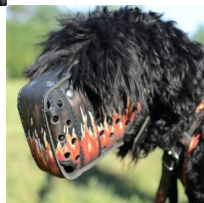

## Bozal cerrado Black Terrier Ruso «Estallar en llamas»

Bozal de impacto hecho de cuero y reforzado para una mayor resistencia y seguridad.

Calificación: Sin calificación

**Precio**

Precio base con impuestos 72,14 €

Precio de venta 72,14 €

Descuento

[Haga una pregunta sobre este producto](#)

Fabricante: [ForDogTrainers](#)

Descripción

**Bozal cerrado para Black Terrier Ruso «Estallar en llamas» atraerá todas las miradas y destacará la belleza de su fiel amigo.** Este bozal cerrado de Black Terrier Ruso tiene una magnífica imagen de llama, pintada a mano con una pintura especial, inocua y resistente al agua. El bozal cerrado Terrier Ruso puede ser utilizado tanto en el invierno como en el verano, ya que no se adhiere al morro del perro Black Terrier Ruso en días fríos, ni refleja la luz solar intensa en días soleados. El bozal cerrado Black Terrier Ruso es muy seguro, fabricado de cuero grueso y reforzado con una placa metálica, colocada en la parte frontal y revestida de cuero, que protege a su Black Terrier Ruso durante el impacto y evita la deformación del bozal durante el impacto. Nuestro bozal cerrado Black Terrier es cómodo. Posee un acolchado que permite evitar el frotamiento de la piel de su perro. El bozal cerrado Terrier Ruso es resistente y durable. Sus piezas están remachadas y cosidas con hilo armado. Y gracias a sus aperturas, el bozal cerrado de Black Terrier está muy ventilado. Su Black Terrier Ruso respirará libremente. Además, el diseño de este bozal cerrado Black Terrier permite al perro entreabrir su boca y ladrar. Es adecuado su uso en los trabajos de servicio, adiestramiento y paseos. ¡Ordene este bozal de diseño exclusivo y disfrute del paseo con su amigo Black Terrier Ruso!

**Opinión de compradores**

*Mi Black se ve hermoso. ¡Gracias! María*

*Recibí el bozal para Black Terrier Ruso. Se pone fácil, se ajusta bien, mantiene su forma y tiene diseño original. Muy bueno. Osvaldo*