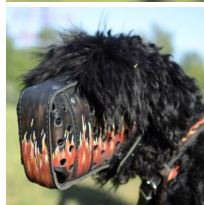

## Bozal cerrado Black Terrier Ruso «Estallar en llamas»

Bozal de impacto hecho de cuero y reforzado para una mayor resistencia y seguridad.

Calificación: Sin calificación

**Precio**

Precio base con impuestos 72,14 €

Precio de venta 72,14 €

Descuento

[Haga una pregunta sobre este producto](#)

Fabricante: [ForDogTrainers](#)

Descripción

**Bozal cerrado para Black Terrier Ruso «Estallar en llamas» atraerá todas las miradas y destacará la belleza de su fiel amigo.** Este bozal cerrado de Black Terrier Ruso tiene una magnífica imagen de llama, pintada a mano con una pintura especial, inocua y resistente al agua. El bozal cerrado Terrier Ruso puede ser utilizado tanto en el invierno como en el verano, ya que no se adhiere al morro del perro Black Terrier Ruso en días fríos, ni refleja la luz solar intensa en días soleados. El bozal cerrado Black Terrier Ruso es muy seguro, fabricado de cuero grueso y reforzado con una placa metálica, colocada en la parte frontal y revestida de cuero, que protege a su Black Terrier Ruso durante el impacto y evita la deformación del bozal durante el impacto. Nuestro bozal cerrado Black Terrier es cómodo. Posee un acolchado que permite evitar el frotamiento de la piel de su perro. El bozal cerrado Terrier Ruso es resistente y durable. Sus piezas están remachadas y cosidas con hilo armado. Y gracias a sus aperturas, el bozal cerrado de Black Terrier está muy ventilado. Su Black Terrier Ruso respirará libremente. Además, el diseño de este bozal cerrado Black Terrier permite al perro entreabrir su boca y ladrar. Es adecuado su uso en los trabajos de servicio, adiestramiento y paseos. ¡Ordene este bozal de diseño exclusivo y disfrute del paseo con su amigo Black Terrier Ruso!

**Opinión de compradores**

*Mi Black se ve hermoso. ¡Gracias! María*

*Recibí el bozal para Black Terrier Ruso. Se pone fácil, se ajusta bien, mantiene su forma y tiene diseño original. Muy bueno. Osvaldo*