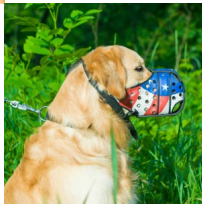

Bozal cerrado para Retriever Golden «Bandera Americana»

Bozal de impacto, de cuero natural, reforzado con placa metálica y aplicaciones de cuero, decorado al estilo americano.

Calificación: Sin calificación

Precio

Precio base con impuestos 72,14 €

Precio de venta 72,14 €

Descuento

[Haga una pregunta sobre este producto](#)

Fabricante: [ForDogTrainers](#)

Descripción

Bozal cerrado para Retriever Golden «Bandera Americana» está realizado en cuero genuino de alta calidad y cuenta con placa de metal recubierta de cuero, en su parte frontal. La placa ayuda a conservar la forma del bozal y protege el hocico canino en el momento de impacto, durante el ataque o adiestramiento para ataque. El bozal cerrado está reforzado con tiras de cuero grueso. El diseño de este bozal es funcional y práctico, deja al perro Retriever Golden entreabrir la boca, jadear y ladrar. El bozal de Retriever Golden está confeccionado a mano, cosido con hilos reforzados y remachado, lo que le agrega una gran durabilidad a este producto. Los materiales utilizados en su fabricación son inocuos para la salud canina. La pintura es resistente al agua, y no necesita ningún tratamiento especial para conservar sus colores brillantes. El bozal cerrado se pone y se quita fácilmente, se ajusta de un modo simple, mediante las tiras con hebillas. Si desea obtener aún más comodidad de su uso, ordene la hebilla rápida que permitirá poner y quitar el bozal en un instante.

Material: *cuero*

Color: *negro con imagen de bandera americana*

Completado: *sin hebilla de cierre rápido, con hebilla de cierre rápido*

La hebilla de cierre rápido permite desabrochar la correa en un click para poner o quitar el bozal rápidamente