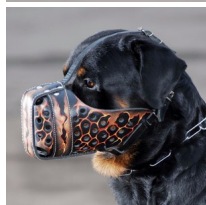

## Bozal cuero de impacto para Rottweiler «Chorro de lava»

Bozal de cuero natural de diseño exclusivo, eficaz en el trabajo de servicio y entrenamiento de ataque de can de raza mediana o grande.

Calificación: Sin calificación

**Precio**

Precio base con impuestos 72,14 €

Precio de venta 72,14 €

Descuento

[Haga una pregunta sobre este producto](#)

Fabricante: [ForDogTrainers](#)

Descripción

**Bozal de cuero con imagen atractiva «Chorro de lava» siempre estará de moda.** Este bozal impacto para Rottweiler está fabricado de cuero grueso natural de muy alta calidad que permite mantener la forma del bozal Rottweiler durante el entrenamiento o trabajo canino. El bozal Rottweiler de cuero es perfectamente adecuado para el trabajo de patrulla. En la parte delantera del bozal hay una placa de metal