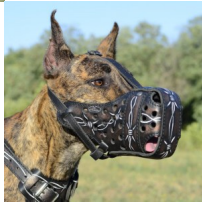

## Bozal cuero natural para Dogo Alemán «Alambre de espino»

Bozal cerrado de entrenamiento de ataque, hecho de cuero y reforzado, tiene imagen resistente al agua.

Calificación: Sin calificación

**Precio**

#### Descripción

**Bozal de cuero natural «Alambre de espino» es cómodo y funcional, diseñado para trabajo diario del perro grande tipo Dogo Alemán.** Este bozal para Dogo Alemán está fabricado a mano de cuero grueso natural de la más alta calidad. El bozal de cuero natural para Dogo Alemán tiene acolchado suave que previene las frotaciones del morro canino. El bozal para Dogo Alemán, en su parte delantera, está reforzado con una placa metálica revestida de cuero, que ayuda a mantener la forma del bozal de cuero natural. Todas las partes de nuestro bozal para Dogo Alemán están cosidas con hilo armado y remachadas, lo que les agrega una resistencia adicional. Las tiras de este bozal de cuero natural también son de cuero y no se estiran. Las aperturas simétricas del bozal para Dogo Alemán, de cuero natural, permiten al aire circular dentro del bozal. Su Dogo Alemán podrá respirar libremente durante el trabajo, paseos o entrenamientos. El diseño especial del bozal de cuero natural permite al perro entreabrir la boca, jadear y ladrar. Y la pintura “alambre de espino”, que es resistente al agua, destacará la belleza de su amigo Dogo Alemán. El bozal de cuero natural que le ofrecemos es inocuo, porque todos los materiales, utilizados en su fabricación, son inocuos e hipoalergénicos. Aproveche del precio económico de este bozal para Dogo Alemán de cuero natural y disfrute de los paseos inolvidables con su compañero.

**Material:** *cuero*

**Color:** *negro con imagen de alambre de púas*

**Completado:** *sin hebilla de cierre rápido, con hebilla de cierre rápido*

*La hebilla de cierre rápido permite desabrochar la correa en un click para poner o quitar el bozal rápidamente*