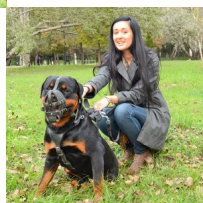

Bozal cuero perros Rottweiler y razas parecidas «Asesor canino de conducta»

Bozal de cuero y piel, ligero y muy ventilado. Fornitura segura de acero cromado.

Calificación: Sin calificación

Precio

Precio base con impuestos 36,44 €

Precio de venta 36,44 €

Descuento

[Haga una pregunta sobre este producto](#)

Fabricante: [ForDogTrainers](#)

Descripción

Bozal cuero perros Rottweiler «Asesor canino de conducta» está diseñado especialmente para paseos con Rottweiler. El bozal de perros Rottweiler proporciona la máxima comodidad a su amigo de cuatro patas. El bozal de Rottweiler está fabricado de cuero grueso genuino de grano completo. Es ligero y muy ventilado. El bozal canino cuero posee un acolchado de piel que protege el morro canino de frotaciones e irritación. Su Rottweiler se siente muy cómodo durante los paseos. Las piezas de cuero de este bozal de perros Rottweiler están cosidas en sus bordes con hilo armado y unidas con remaches. La estructura especial del bozal canino cuero permite a los perros respirar libremente, abrir la boca, jadear y ladrar. Es perfectamente adecuado el uso del bozal de perros Rottweiler durante el paseo canino, visitas a la clínica, viajes y otras actividades diarias. Ordene este práctico y cómodo bozal de perros Rottweiler en nuestra tienda, a un precio económico. Le recomendamos ordenar con este bozal canino cuero la hebilla de liberación rápida, para disfrutar de más comodidad todavía.