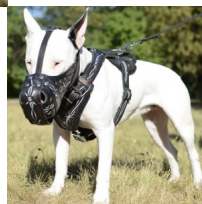

Bozal de ataque para Bull Terrier «Alambre de espino»

Bozal cerrado de cuero natural, reforzado con placa metálica, para entrenamiento de ataque.