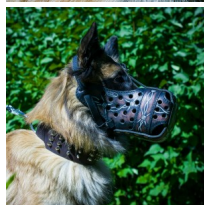

## Bozal de ataque para perro Tervuren «Alambre de espino»

Bozal de cuero, reforzado con placa metálica, equipado con forniture de acero cromado, pintado a mano.

Calificación: Sin calificación

### Descripción

**Bozal de ataque para perro Tervuren «Alambre de espino» tiene una placa de metal que mantiene la forma del bozal, al mismo tiempo protegiendo el morro canino contra el impacto.** La placa está revestida de cuero. El bozal de ataque está hecho a mano de cuero grueso. Está cosido con hilos fuertes. Las partes separadas del bozal están remachadas. Es un modelo resistente, duradero y cómodo para el perro.

Tiene un acolchado que evita las frotaciones de la piel del perro Tervuren. Las aperturas proporcionan un buen flujo del aire dentro de este bozal de ataque. El perro Tervuren podrá respirar libremente. El bozal es bastante espacioso, permite al perro entreabrir la boca, jadear y ladrar. La pintura del bozal de ataque para perro Tervuren es resistente al agua. El bozal para perro Tervuren es una combinación de aspecto bonito, comodidad y funcionalidad.

**Material:** *cuero*

**Color:** *negro con imagen de alambre de púas*

**Completado:** *sin hebilla de cierre rápido, con hebilla de cierre rápido*

*La hebilla de cierre rápido permite desabrochar la correa en un click para poner o quitar el bozal rápidamente*