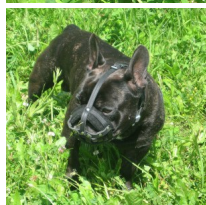

Bozal de cuero Bulldog Francés macho grande razas parecidas «Asesor canino de conducta»

Cómodo bozal canasta de cuero genuino, liviano y muy ventilado, para perro braquicéfalo, con el hocico corto y cabeza muy ancha.

Bozal de cuero Bulldog Francés macho grande «Asesor canino de conducta» es ideal en paseos con el perro tipo Bulldog Francés

macho grande. Le proporciona la máxima comodidad a su compañero canino. El bozal de Bulldog Francés macho grande está hecho de cuero grueso genuino, de grano completo. Nuestro bozal Bulldog Francés macho grande es ligero y muy ventilado. El bozal canino de cuero posee un forro de piel suave que protege el morro canino, y su Bulldog Francés macho grande se siente muy cómodo. Las piezas de cuero del bozal de Bulldog Francés macho grande están cosidas en sus bordes con hilo armado y unidas con remaches. La estructura especial del bozal canino de cuero permite al perro Bulldog Francés macho grande respirar libremente. Llevando el bozal Bulldog Francés macho, su can puede abrir la boca, jadear y ladrar. Es adecuado el uso del bozal de Bulldog Francés macho grande durante el entrenamiento canino, visitas a la clínica veterinaria, viajes en transporte, paseo canino u otras actividades diarias. Ordene este bozal canino de cuero para Bulldog Francés macho en nuestra tienda, a un precio económico. Puede equipar el bozal canino de cuero con una hebilla de liberación rápida y disfrutar de la comodidad adicional.

Material: *cuero*

Color: *negro*

Completado: *sin hebilla de cierre rápido, con hebilla de cierre rápido*

La hebilla de cierre rápido permite desabrochar la correa en un click para poner o quitar el bozal rápidamente