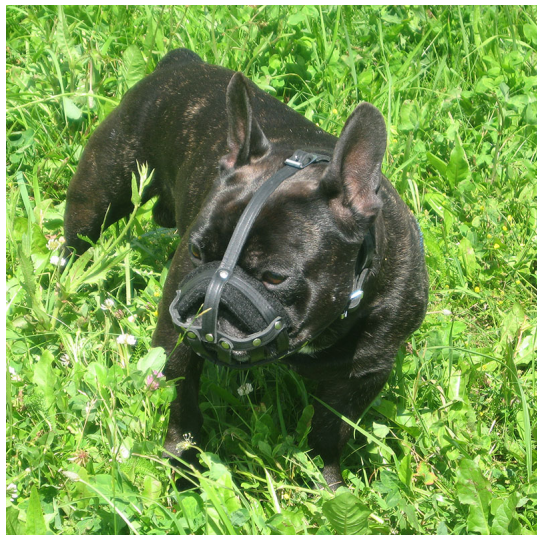

Bozal de cuero Bulldog Francés macho grande razas parecidas «Asesor canino de conducta»

Cómodo bozal canasta de cuero genuino, liviano y muy ventilado, para perro braquicéfalo, con el hocico corto y cabeza muy ancha.

Bozal de cuero Bulldog Francés macho grande «Asesor canino de conducta» es ideal en paseos con el perro tipo Bulldog Francés

macho grande. Le proporciona la máxima comodidad a su compañero canino. El bozal de Bulldog Francés macho grande está hecho de cuero grueso genuino, de grano completo. Nuestro bozal Bulldog Francés macho grande es ligero y muy ventilado. El bozal canino de cuero posee un forro de piel suave que protege el morro canino, y su Bulldog Francés macho grande se siente muy cómodo. Las piezas de cuero del bozal de Bulldog Francés macho grande están cosidas en sus bordes con hilo armado y unidas con remaches. La estructura especial del bozal canino de cuero permite al perro Bulldog Francés macho grande respirar libremente. Llevando el bozal Bulldog Francés macho, su can puede abrir la boca, jadear y ladrar. Es adecuado el uso del bozal de Bulldog Francés macho grande durante el entrenamiento canino, visitas a la clínica veterinaria, viajes en transporte, paseo canino u otras actividades diarias. Ordene este bozal canino de cuero para Bulldog Francés macho en nuestra tienda, a un precio económico. Puede equipar el bozal canino de cuero con una hebilla de liberación rápida y disfrutar de la comodidad adicional.

Material: *cuero*

Color: *negro*

Completado: *sin hebilla de cierre rápido, con hebilla de cierre rápido*

La hebilla de cierre rápido permite desabrochar la correa en un click para poner o quitar el bozal rápidamente

Fornitura: *acero cromado*

Talla: *modelo universal*

Bozal elaborado para perros de raza Bulldog Francés macho y perros similares.

Puede conocer la gama completa de modelos M41R y sus tallas en la página de [Talla de bozal canasta M41R según medidas del perro](#).