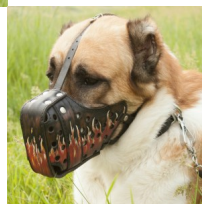

Bozal de impacto para Pastor Asiático «Estallar en llamas»

Bozal de cuero dibujado para adiestramiento, trabajo y paseos con perros fuertes y grandes.

Calificación: Sin calificación

Precio

Precio base con impuestos 72,14 €

Precio de venta 72,14 €

Descuento

[Haga una pregunta sobre este producto](#)

Fabricante: [ForDogTrainers](#)

Descripción

Multifuncional bozal de impacto para Pastor Asiático «Estallar en llamas». El bozal para Pastor Asiático está confeccionado artesanalmente de cuero grueso de alta calidad, accesorios cosidos con hilo reforzado y remachados, decorado con un dibujo de "llamas", realizado con pinturas resistentes al agua. El bozal de impacto puede utilizarlo tanto para la formación ordinaria, los ejercicios de formación para ataque o para las caminatas cotidianas. El bozal para Pastor Asiático evita que el perro muerda y su vez le permite respirar correctamente, beber agua y labrar. La parte delantera del bozal de impacto está equipada con una chapa de metal para proteger el hocico del perro cuando ataca y mantener intacta la forma del bozal. Es cómodo para el trabajo y la formación del perro y puede ser utilizado en cualquier tiempo. El bozal para Pastor Asiático tiene una ventilación magnífica, gracias a los agujeros simétricos. En la parte superior para evitar los daños por roces el bozal de impacto está forrado con fieltro suave. ¡Excelente y elegante bozal para Pastor Asiático a un precio magnífico!

Material: *cuero*

Color: *negro*

Completado: *sin hebilla de cierre rápido, con hebilla de cierre rápido*

La hebilla de cierre rápido permite desabrochar la correa en un click para poner o quitar el bozal rápidamente