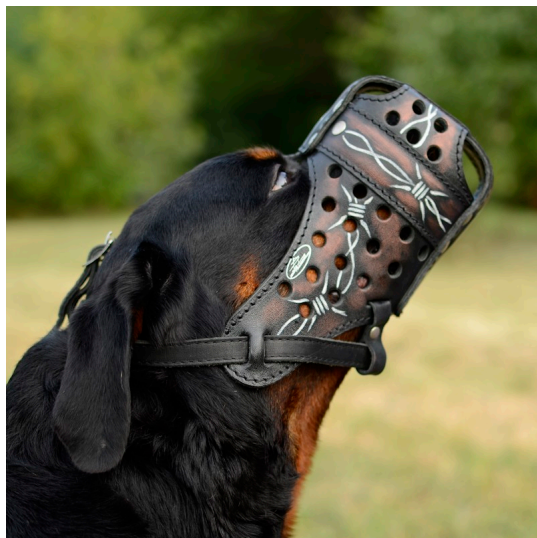

## Bozal de impacto para Rottweiler «Alambre de espino»

Bozal de cuero natural, de diseño original, reforzado con placa metálica en su parte frontal. Apto canes raza Rottweiler y similares.

Calificación: Sin calificación

#### Descripción

**Bozal de impacto «Alambre de espino» es cómodo, funcional y muy eficaz en el entrenamiento de Rottweiler.** Este bozal para Rottweiler está hecho a mano de cuero grueso genuino de grano completo. El bozal de impacto posee un acolchado suave que previene el frotamiento de la piel canina. El bozal para Rottweiler posee una barra de acero revestida de cuero, que ayuda a mantener la forma del bozal impacto. Todas las partes de este bozal para Rottweiler están cosidas con hilo armado y remachadas, lo que les agrega una resistencia extra. Las tiras del bozal de impacto son ajustables, hechas de cuero y no se estiran. Las aperturas simétricas permiten al aire circular dentro de este bozal de impacto. Su perro Rottweiler podrá respirar libremente durante su trabajo, paseo o adiestramiento. El diseño especial del bozal de impacto permite al perro abrir la boca y ladrar. Y la pintura «alambre de espino», que es resistente al agua, hará lucir muy elegante a su Rottweiler. El bozal de impacto que le ofrecemos es inocuo porque nuestros artesanos usan pintura hipoalergénica y materiales seguros en la elaboración de este artículo. Puede ordenar este bozal para Rottweiler con la hebilla de liberación rápida que permite quitar el bozal de impacto en un instante. Nuestro bozal para Rottweiler es adecuado en los paseos por la ciudad, visitas a la clínica, formación, trabajo, etc. Aproveche del precio módico de este bozal para Rottweiler, decorado a mano, y disfrute de los paseos inolvidables con su amigo fiel.