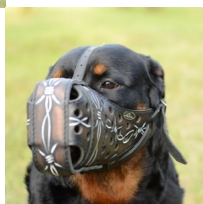

## Bozal de impacto para Rottweiler «Alambre de espino»

Bozal de cuero natural, de diseño original, reforzado con placa metálica en su parte frontal. Apto canes raza Rottweiler y similares.

Calificación: Sin calificación

#### Descripción

**Bozal de impacto «Alambre de espino» es cómodo, funcional y muy eficaz en el entrenamiento de Rottweiler.** Este bozal para Rottweiler está hecho a mano de cuero grueso genuino de grano completo. El bozal de impacto posee un acolchado suave que previene el frotamiento de la piel canina. El bozal para Rottweiler posee una barra de acero revestida de cuero, que ayuda a mantener la forma del bozal impacto. Todas las partes de este bozal para Rottweiler están cosidas con hilo armado y remachadas, lo que les agrega una resistencia extra. Las tiras del bozal de impacto son ajustables, hechas de cuero y no se estiran. Las aperturas simétricas permiten al aire circular dentro de este bozal de impacto. Su perro Rottweiler podrá respirar libremente durante su trabajo, paseo o adiestramiento. El diseño especial del bozal de impacto permite al perro abrir la boca y ladrar. Y la pintura «alambre de espino», que es resistente al agua, hará lucir muy elegante a su Rottweiler. El bozal de impacto que le ofrecemos es inocuo porque nuestros artesanos usan pintura hipoalergénica y materiales seguros en la elaboración de este artículo. Puede ordenar este bozal para Rottweiler con la hebilla de liberación rápida que permite quitar el bozal de impacto en un instante. Nuestro bozal para Rottweiler es adecuado en los paseos por la ciudad, visitas a la clínica, formación, trabajo, etc. Aproveche del precio módico de este bozal para Rottweiler, decorado a mano, y disfrute de los paseos inolvidables con su amigo fiel.