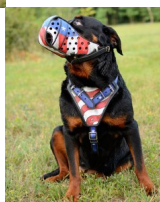

Bozal de trabajo perro Rottweiler «Bandera Americana»

Bozal de impacto, hecho de cuero natural, con imagen exclusiva estilo americano. Apto raza Rottweiler o canes similares.

Calificación: Sin calificación

Precio

Precio base con impuestos 72,14 €

Precio de venta 72,14 €

Descuento

[Haga una pregunta sobre este producto](#)

Fabricante: [ForDogTrainers](#)

Descripción

Bozal de trabajo perro Rottweiler «Bandera Americana» está pintado a mano al estilo de Gloria Americana, que siempre está de moda. Nuestro bozal de perro Rottweiler es atractivo y funcional al mismo tiempo. Está hecho de cuero grueso de alta calidad, cosido con hilo armado y remachado, para la formación de ataque, trabajo, ataque con bozal y paseos seguros con su perro Rottweiler. En la parte delantera de este bozal perro Rottweiler hay una placa metálica colocada entre dos capas de cuero que protege al perro durante el impacto y agrega una durabilidad adicional a este bozal de trabajo. El cuero resistente y la placa de metal permiten mantener la forma del bozal perro Rottweiler. Gracias al diseño especial, el bozal perro Rottweiler permite al can respirar libremente, abrir la boca y ladrar. La pintura de este bozal de trabajo es segura e inócua y no causa ningún tipo de alergia, y es resistente al agua. La pintura especial, utilizada por nuestros artesanos, permite a su perro Rottweiler mojarse, sin ningún daño para su bozal de trabajo. Debido a la técnica especial, los colores de este bozal de trabajo perro Rottweiler son muy durables. Compre el bozal perro Rottweiler ahora en nuestra tienda a un precio imbatible.

Material: *cuero*

Color: *negro con imagen de bandera americana*

Completado: *sin hebilla de cierre rápido, con hebilla de cierre rápido*

La hebilla de cierre rápido permite desabrochar la correa en un click para poner o quitar el bozal rápidamente