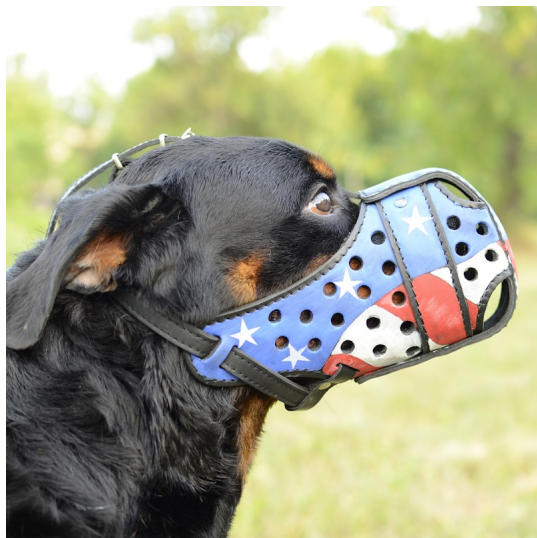

Bozal de trabajo perro Rottweiler «Bandera Americana»

Bozal de impacto, hecho de cuero natural, con imagen exclusiva estilo americano. Apto raza Rottweiler o canes similares.

Calificación: Sin calificación

Precio

Precio base con impuestos 72,14 €

Precio de venta 72,14 €

Descuento

[Haga una pregunta sobre este producto](#)

Fabricante: [ForDogTrainers](#)

Descripción

Bozal de trabajo perro Rottweiler «Bandera Americana» está pintado a mano al estilo de Gloria Americana, que siempre está de moda. Nuestro bozal de perro Rottweiler es atractivo y funcional al mismo tiempo. Está hecho de cuero grueso de alta calidad, cosido con hilo armado y remachado, para la formación de ataque, trabajo, ataque con bozal y paseos seguros con su perro Rottweiler. En la parte delantera de este bozal perro Rottweiler hay una placa metálica colocada entre dos capas de cuero que protege al perro durante el impacto y agrega una durabilidad adicional a este bozal de trabajo. El cuero resistente y la placa de metal permiten mantener la forma del bozal perro Rottweiler. Gracias al diseño especial, el bozal perro Rottweiler permite al can respirar libremente, abrir la boca y ladrar. La pintura de este bozal de trabajo es segura e inócua y no causa ningún tipo de alergia, y es resistente al agua. La pintura especial, utilizada por nuestros artesanos, permite a su perro Rottweiler mojarse, sin ningún daño para su bozal de trabajo. Debido a la técnica especial, los colores de este bozal de trabajo perro Rottweiler son muy durables. Compre el bozal perro Rottweiler ahora en nuestra tienda a un precio imbatible.

Material: *cuero*

Color: *negro con imagen de bandera americana*

Completado: *sin hebilla de cierre rápido, con hebilla de cierre rápido*

La hebilla de cierre rápido permite desabrochar la correa en un click para poner o quitar el bozal rápidamente