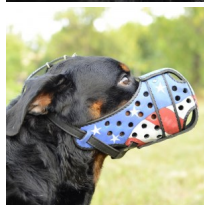

Bozal de trabajo perro Rottweiler «Bandera Americana»

Bozal de impacto, hecho de cuero natural, con imagen exclusiva estilo americano. Apto raza Rottweiler o canes similares.

Calificación: Sin calificación

Precio

Precio base con impuestos 72,14 €

Precio de venta 72,14 €

Descuento

[Haga una pregunta sobre este producto](#)

Fabricante: [ForDogTrainers](#)

Descripción

Bozal de trabajo perro Rottweiler «Bandera Americana» está pintado a mano al estilo de Gloria Americana, que siempre está de moda. Nuestro bozal de perro Rottweiler es atractivo y funcional al mismo tiempo. Está hecho de cuero grueso de alta calidad, cosido con hilo armado y remachado, para la formación de ataque, trabajo, ataque con bozal y paseos seguros con su perro Rottweiler. En la parte delantera de este bozal perro Rottweiler hay una placa metálica colocada entre dos capas de cuero que protege al perro durante el impacto y agrega una durabilidad adicional a este bozal de trabajo. El cuero resistente y la placa de metal permiten mantener la forma del bozal perro Rottweiler. Gracias al diseño especial, el bozal perro Rottweiler permite al can respirar libremente, abrir la boca y ladrar. La pintura de este bozal de trabajo es segura e inócua y no causa ningún tipo de alergia, y es resistente al agua. La pintura especial, utilizada por nuestros artesanos, permite a su perro Rottweiler mojarse, sin ningún daño para su bozal de trabajo. Debido a la técnica especial, los colores de este bozal de trabajo perro Rottweiler son muy durables. Compre el bozal perro Rottweiler ahora en nuestra tienda a un precio imbatible.

Material: *cuero*

Color: *negro con imagen de bandera americana*

Completado: *sin hebilla de cierre rápido, con hebilla de cierre rápido*

La hebilla de cierre rápido permite desabrochar la correa en un click para poner o quitar el bozal rápidamente