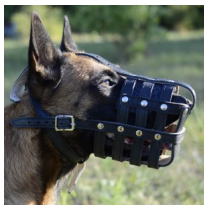

Bozal forrado malinois y razas parecidas «Asesor canino de conducta»

Bozal rejilla de cuero natural con forro protector de piel suave. Fornitura de acero cromado.

Calificación: Sin calificación

Precio

Precio base con impuestos 36,44 €

Precio de venta 36,44 €

Descuento

[Haga una pregunta sobre este producto](#)

Fabricante: [ForDogTrainers](#)

Descripción

Le recomendamos prestar su atención a excelente relación calidad / precio de este bozal forrado Malinois «Asesor canino de conducta». El bozal canino Malinois está hecho de cuero grueso natural de grano completo, cosido con hilo armado y remachado y forrado con piel suave. El bozal forrado Malinois es ligero y muy ventilado, y su Malinois se siente muy cómodo, llevando su bozal canino forrado. Las piezas de cuero del bozal Malinois forrado están cosidas en sus bordes y unidas con remaches. La estructura práctica y funcional del bozal canino Malinois permite al perro respirar libremente. Llevando el bozal forrado Malinois, su perro puede entreabrir la boca, ladrar y jadear. Por eso, es muy recomendado el uso del bozal canino Malinois durante los paseos largos o caminatas en los días de calor. Además, el bozal forrado Malinois puede ser utilizado en el entrenamiento canino, visitas al veterinario, viajes, paseo canino diario u otras actividades del perro Malinois. Puede equipar el bozal canino Malinois con una hebilla de liberación rápida y disfrutar de la comodidad adicional de su uso. Este bozal canino forrado tiene precio asequible y le proporciona la máxima comodidad a su amigo fiel Malinois.

Material: *cuero*

Color: *negro*

Completado: *sin hebilla de cierre rápido, con hebilla de cierre rápido*

La hebilla de cierre rápido permite desabrochar la correa en un click para poner o quitar el bozal rápidamente