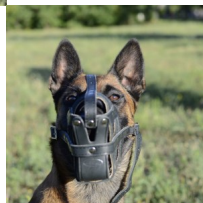

Bozal forrado malinois y razas parecidas «Asesor canino de conducta»

Bozal rejilla de cuero natural con forro protector de piel suave. Fornitura de acero cromado.

Calificación: Sin calificación

Precio

Precio base con impuestos 36,44 €

Precio de venta 36,44 €

Descuento

[Haga una pregunta sobre este producto](#)

Fabricante: [ForDogTrainers](#)

Descripción

Le recomendamos prestar su atención a excelente relación calidad / precio de este bozal forrado Malinois «Asesor canino de conducta». El bozal canino Malinois está hecho de cuero grueso natural de grano completo, cosido con hilo armado y remachado y forrado con piel suave. El bozal forrado Malinois es ligero y muy ventilado, y su Malinois se siente muy cómodo, llevando su bozal canino forrado. Las piezas de cuero del bozal Malinois forrado están cosidas en sus bordes y unidas con remaches. La estructura práctica y funcional del bozal canino Malinois permite al perro respirar libremente. Llevando el bozal forrado Malinois, su perro puede entreabrir la boca, ladrar y jadear. Por eso, es muy recomendado el uso del bozal canino Malinois durante los paseos largos o caminatas en los días de calor. Además, el bozal forrado Malinois puede ser utilizado en el entrenamiento canino, visitas al veterinario, viajes, paseo canino diario u otras actividades del perro Malinois. Puede equipar el bozal canino Malinois con una hebilla de liberación rápida y disfrutar de la comodidad adicional de su uso. Este bozal canino forrado tiene precio asequible y le proporciona la máxima comodidad a su amigo fiel Malinois.

Material: *cuero*

Color: *negro*

Completado: *sin hebilla de cierre rápido, con hebilla de cierre rápido*

La hebilla de cierre rápido permite desabrochar la correa en un click para poner o quitar el bozal rápidamente