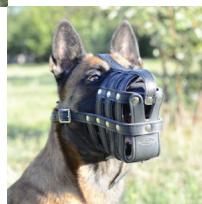

Bozal forrado malinois y razas parecidas «Asesor canino de conducta»

Bozal rejilla de cuero natural con forro protector de piel suave. Fornitura de acero cromado.

Calificación: Sin calificación

Precio

Precio base con impuestos 36,44 €

Precio de venta 36,44 €

Descuento

[Haga una pregunta sobre este producto](#)

Fabricante: [ForDogTrainers](#)

Descripción

Le recomendamos prestar su atención a excelente relación calidad / precio de este bozal forrado Malinois «Asesor canino de conducta». El bozal canino Malinois está hecho de cuero grueso natural de grano completo, cosido con hilo armado y remachado y forrado con piel suave. El bozal forrado Malinois es ligero y muy ventilado, y su Malinois se siente muy cómodo, llevando su bozal canino forrado. Las piezas de cuero del bozal Malinois forrado están cosidas en sus bordes y unidas con remaches. La estructura práctica y funcional del bozal canino Malinois permite al perro respirar libremente. Llevando el bozal forrado Malinois, su perro puede entreabrir la boca, ladrar y jadear. Por eso, es muy recomendado el uso del bozal canino Malinois durante los paseos largos o caminatas en los días de calor. Además, el bozal forrado Malinois puede ser utilizado en el entrenamiento canino, visitas al veterinario, viajes, paseo canino diario u otras actividades del perro Malinois. Puede equipar el bozal canino Malinois con una hebilla de liberación rápida y disfrutar de la comodidad adicional de su uso. Este bozal canino forrado tiene precio asequible y le proporciona la máxima comodidad a su amigo fiel Malinois.

Material: *cuero*

Color: *negro*

Completado: *sin hebilla de cierre rápido, con hebilla de cierre rápido*

La hebilla de cierre rápido permite desabrochar la correa en un click para poner o quitar el bozal rápidamente