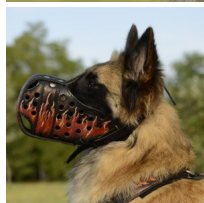

Bozal impacto para Pastor Tervueren «Estallar en llamas»

Bozal de ataque hecho de cuero natural y reforzado con placa metálica.

Calificación: Sin calificación

Precio

Precio base con impuestos 72,14 €

Precio de venta 72,14 €

Descuento

[Haga una pregunta sobre este producto](#)

Fabricante: [ForDogTrainers](#)