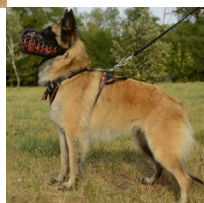

Bozal impacto para Pastor Tervueren «Estallar en llamas»

Bozal de ataque hecho de cuero natural y reforzado con placa metálica.

Calificación: Sin calificación

Precio

Precio base con impuestos 72,14 €

Precio de venta 72,14 €

Descuento

[Haga una pregunta sobre este producto](#)

Fabricante: [ForDogTrainers](#)