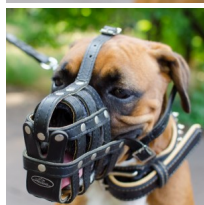

Bozal ligero de cuero paseos Bóxer hembra y razas parecidas «Asesor canino de conducta»

Bozal de cuero resistente, cómodo y muy ventilado, apto para perro de hocico corto de tipo Bóxer hembra.

Calificación: Sin calificación

Precio

Precio base con impuestos 36,44 €

Precio de venta 36,44 €

Descuento

[Haga una pregunta sobre este producto](#)

Fabricante: [ForDogTrainers](#)

Descripción

Bozal ligero de cuero paseos Bóxer hembra «Asesor canino de conducta» es un bozal canino cómodo, de tipo canasta. Este bozal de

Bóxer hembra es muy ligero y súper ventilado. Además, el bozal canino Bóxer hembra tiene un acolchado de piel suave en su interior. Nuestra empresa sabe que el dueño del Bóxer hembra desea proporcionar a su can la máxima comodidad. Por eso nuestros diseñadores crearon el bozal ligero cuero de perro Bóxer hembra. El bozal canino Bóxer hembra está hecho de cuero grueso natural de grano completo. Es resistente. Y si está bien ajustado, su perro no podrá quitarse este bozal canino tipo canasta. El acolchado del bozal canino Bóxer permite que su can se sienta cómodo. Debido al acolchado en la parte superior, el bozal de Bóxer hembra no frota el morro canino. Este bozal Bóxer hembra no perturbará a su can durante el entrenamiento canino o su paseo. Las piezas de cuero del bozal canino Bóxer hembra están cosidas en sus bordes con hilo armado y unidas con remaches. La estructura especial del bozal de Bóxer permite al perro respirar libremente, jadear y ladrar. El bozal de Bóxer hembra puede ser utilizado durante el entrenamiento canino, visita al veterinario canino, viajes en transporte y paseos diarios. ¡Elija este súper-práctico bozal canino Bóxer y aprecie la comodidad del bozal ligero cuero para perro Bóxer hembra!

Material: *cuero*

Color: *negro*

Completado: *sin hebilla de cierre rápido, con hebilla de cierre rápido*

La hebilla de cierre rápido permite desabrochar la correa en un click para poner o quitar el bozal rápidamente