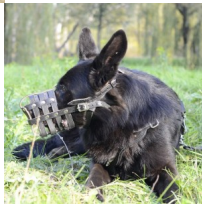

Bozal ligero para Pastor Alemán y razas parecidas «Asesor canino de conducta»

Bozal de cuero natural con forro de piel suave y fornitura de acero cromado de alta calidad.

Calificación: Sin calificación

Precio

Precio base con impuestos 36,44 €

Precio de venta 36,44 €

Descuento

[Haga una pregunta sobre este producto](#)

Fabricante: [ForDogTrainers](#)

Descripción

Bozal ligero para Pastor Alemán «Asesor canino de conducta» proporciona la máxima comodidad a su amigo de cuatro patas. El bozal canino Pastor Alemán está hecho de cuero grueso natural de grano completo, cosido con hilo armado y remachado, forrado con piel suave. El bozal Pastor Alemán es ligero y muy ventilado, su perro de raza Pastor Alemán se sentirá muy cómodo, llevando el bozal canino ligero. Las piezas de cuero del bozal ligero Pastor Alemán están cosidas en sus bordes y unidas con remaches. La estructura funcional del bozal canino Pastor Alemán deja al can respirar libremente. Llevando el bozal ligero Pastor Alemán, su can no puede morder, pero sí puede entreabrir la boca, ladrar y jadear. Por eso, le recomendamos que su perro lleve el bozal canino Pastor Alemán en sus paseos largos o cuando hace calor. Además, el bozal ligero Pastor Alemán puede ser utilizado en las visitas al veterinario, durante el entrenamiento canino, viajes, paseos diarios y otras actividades del perro Pastor Alemán. Puede ordenar con el el bozal canino Pastor Alemán la hebilla de liberación rápida que agrega la comodidad adicional al uso del bozal ligero canino. Ordene el bozal canino ligero en nuestra tienda online a un precio accesible.

Material: *cuero*

Color: *negro*

Completado: *sin hebilla de cierre rápido, con hebilla de cierre rápido*

La hebilla de cierre rápido permite desabrochar la correa en un click para poner o quitar el bozal rápidamente