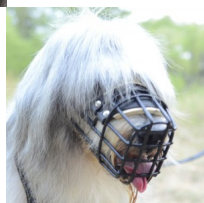

Bozal metálico de paseo Pastor del Sur de Rusia (?2) y perros de razas parecidas

Bozal de metal de alta calidad con recubrimiento anticorrosivo, equipado con forniture sólida de acero cromado.

Calificación: Sin calificación

Precio

Precio base con impuestos 40,11 €

Precio de venta 40,11 €

Descuento

[Haga una pregunta sobre este producto](#)

Fabricante: [ForDogTrainers](#)

Descripción

Bozal metálico de paseo Pastor del Sur de Rusia está hecho de acero cromado y tiene recubrimiento protector, anticorrosivo. Gracias a este recubrimiento especial, el bozal paseo Pastor de Rusia es perfectamente adecuado en todas las épocas del año y en cualquier clima. El bozal de paseo para Pastor del Sur de Rusia no se adhiere al morro canino, en el invierno. Y durante el verano, este bozal paseo no refleja la luz solar ni se oxida. Nuestro bozal paseo Pastor de Rusia le garantiza a su perro del Sur de Rusia, también llamado Pastor Ruso del Sur, un paseo cómodo. El diseño innovador de este bozal paseo permite a su perro pasear más tiempo, ya que su can podrá respirar libremente y jadear. Se sentirá tan libre que hasta podrá ladrar. Además, el bozal le deja beber. Su perro del Sur de Rusia se sentirá cómodo, llevando este bozal paseo. El bozal paseo Pastor de Rusia posee un acolchado de cuero natural que protege la piel del perro. Nuestro bozal de paseo está equipado con la tira de ajuste y se coloca fácilmente al morro canino. ¡Regale a su amigo Pastor Ruso del Sur la máxima comodidad con el bozal paseo Pastor de Rusia!

Material: *acero cromado con recubrimiento anticorrosivo*

Color: *negro*

Completado: *sin hebilla de cierre rápido, con hebilla de cierre rápido*

La hebilla de cierre rápido permite desabrochar la correa en un click para poner o quitar el bozal rápidamente