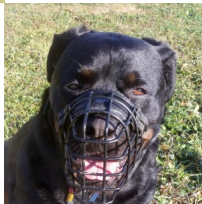

Bozal metálico para paseos macho Rottweiler (?17) y perros de razas parecidas

Bozal de metal con recubrimiento anticorrosivo, muy resistente y duradero, apto paseo de perro tipo macho de raza Rottweiler.

Bozal metálico para paseos macho Rottweiler se distingue por su resistencia a la corrosión. Está hecho de metal seguro y duradero y recubierto con material especial. Gracias a este recubrimiento, nuestro bozal metálico macho Rottweiler no refleja la luz intensa en días soleados ni se oxida en días lluviosos. Además, no se adhiere al morro canino en días fríos. Este bozal para macho Rottweiler puede ser usado con cualquier tiempo y en cualquier época del año. El bozal de Rottweiler tiene un acolchado de cuero natural, en su parte superior, que protege la piel canina. El bozal metálico macho Rottweiler garantiza a su perro toda la seguridad y comodidad que él necesita durante sus paseos. Es indispensable el uso del bozal metálico macho Rottweiler en los paseos largos: es ligero, muy ventilado y espacioso, deja al perro tipo macho Rottweiler respirar libremente, jadear y ladrar. Además, llevando este bozal de Rottweiler él puede beber agua. El bozal para macho Rottweiler está destinado a los paseos por lugares muy concurridos, visitas a la clínica veterinaria, viajes en transporte y otras actividades diarias del perro de esta raza o similar. El diseño innovador del bozal metálico macho Rottweiler permite al perro pasear más tiempo, ya que él se siente absolutamente cómodo. El bozal metálico macho Rottweiler es ajustable y se pone muy fácilmente. Para la máxima comodidad puede ordenar la hebilla de liberación rápida y podrá quitar este bozal de Rottweiler en un instante. ¡El bozal metálico macho Rottweiler es lo que necesita su perro para sus paseos diarios!