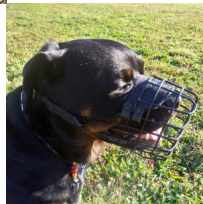

Bozal metálico para paseos macho Rottweiler (?17) y perros de razas parecidas

Bozal de metal con recubrimiento anticorrosivo, muy resistente y duradero, apto paseo de perro tipo macho de raza Rottweiler.

Bozal metálico para paseos macho Rottweiler se distingue por su resistencia a la corrosión. Está hecho de metal seguro y duradero y recubierto con material especial. Gracias a este recubrimiento, nuestro bozal metálico macho Rottweiler no refleja la luz intensa en días soleados ni se oxida en días lluviosos. Además, no se adhiere al morro canino en días fríos. Este bozal para macho Rottweiler puede ser usado con cualquier tiempo y en cualquier época del año. El bozal de Rottweiler tiene un acolchado de cuero natural, en su parte superior, que protege la piel canina. El bozal metálico macho Rottweiler garantiza a su perro toda la seguridad y comodidad que él necesita durante sus paseos. Es indispensable el uso del bozal metálico macho Rottweiler en los paseos largos: es ligero, muy ventilado y espacioso, deja al perro tipo macho Rottweiler respirar libremente, jadear y ladrar. Además, llevando este bozal de Rottweiler él puede beber agua. El bozal para macho Rottweiler está destinado a los paseos por lugares muy concurridos, visitas a la clínica veterinaria, viajes en transporte y otras actividades diarias del perro de esta raza o similar. El diseño innovador del bozal metálico macho Rottweiler permite al perro pasear más tiempo, ya que él se siente absolutamente cómodo. El bozal metálico macho Rottweiler es ajustable y se pone muy fácilmente. Para la máxima comodidad puede ordenar la hebilla de liberación rápida y podrá quitar este bozal de Rottweiler en un instante. ¡El bozal metálico macho Rottweiler es lo que necesita su perro para sus paseos diarios!