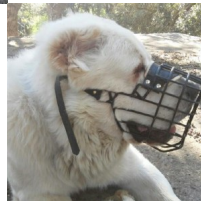

## Bozal para pastor de Asia central recubierto de goma (?4) y perros de razas parecidas

Bozal de rejilla metálica con recubrimiento de caucho, para paseos y adiestramiento de perros grandes.

Calificación: Sin calificación

**Precio**

Precio base con impuestos 40,11 €

Precio de venta 40,11 €

Descuento

[Haga una pregunta sobre este producto](#)

Fabricante: [ForDogTrainers](#)

Descripción

**Bozal de reja para pastor de Asia central es un artículo metálico, recubierto de material resistente a la corrosión.** Debido al recubrimiento, usted puede utilizar el bozal de reja durante el año entero. El bozal de reja de este modelo no se adhiere al morro canino, con temperaturas muy bajas, ni refleja la luz solar. Tampoco se oxida después de los paseos bajo la lluvia. El bozal de reja proporciona al perro pastor de Asia central todo el confort durante su paseo. Su diseño permite al pastor de Asia central pasear más tiempo, porque el perro puede respirar libremente, jadear y beber agua. Además, llevando el bozal de reja su perro puede ladrar. Y de esta manera, está más protegido de hipertermia. Nuestro bozal metálico es muy cómodo. Está equipado con forro de fieltro suave, cosido con hilos reforzados en su parte superior. El forro protege el hocico del pastor de Asia central. El bozal de reja tiene tiras con hebillas y se adapta al tamaño de perro grande. El bozal de reja para pastor de Asia central proporciona al perro toda la comodidad necesaria durante su uso. Es un artículo de uso fácil, se pone, se ajusta y se quita muy fácilmente.

**Material:** *acero cromado con recubrimiento anticorrosivo*

**Color:** *negro*

**Completado:** *sin hebilla de cierre rápido, con hebilla de cierre rápido*

*La hebilla de cierre rápido permite desabrochar la correa en un click para poner o quitar el bozal rápidamente*