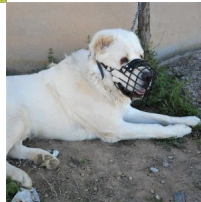

## Bozal para pastor de Asia central recubierto de goma (?4) y perros de razas parecidas

Bozal de rejilla metálica con recubrimiento de caucho, para paseos y adiestramiento de perros grandes.

Calificación: Sin calificación

**Precio**

Precio base con impuestos 40,11 €

Precio de venta 40,11 €

Descuento

[Haga una pregunta sobre este producto](#)

Fabricante: [ForDogTrainers](#)

Descripción

**Bozal de reja para pastor de Asia central es un artículo metálico, recubierto de material resistente a la corrosión.** Debido al recubrimiento, usted puede utilizar el bozal de reja durante el año entero. El bozal de reja de este modelo no se adhiere al morro canino, con temperaturas muy bajas, ni refleja la luz solar. Tampoco se oxida después de los paseos bajo la lluvia. El bozal de reja proporciona al perro pastor de Asia central todo el confort durante su paseo. Su diseño permite al pastor de Asia central pasear más tiempo, porque el perro puede respirar libremente, jadear y beber agua. Además, llevando el bozal de reja su perro puede ladrar. Y de esta manera, está más protegido de hipertermia. Nuestro bozal metálico es muy cómodo. Está equipado con forro de fieltro suave, cosido con hilos reforzados en su parte superior. El forro protege el hocico del pastor de Asia central. El bozal de reja tiene tiras con hebillas y se adapta al tamaño de perro grande. El bozal de reja para pastor de Asia central proporciona al perro toda la comodidad necesaria durante su uso. Es un artículo de uso fácil, se pone, se ajusta y se quita muy fácilmente.

**Material:** *acero cromado con recubrimiento anticorrosivo*

**Color:** *negro*

**Completado:** *sin hebilla de cierre rápido, con hebilla de cierre rápido*

*La hebilla de cierre rápido permite desabrochar la correa en un click para poner o quitar el bozal rápidamente*