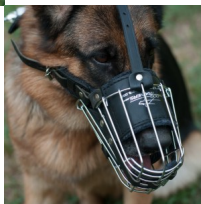

## Bozal acolchado de golpeo para pastor alemán (macho) y perros de raza semejantes

Bozal de ataque, con forro de cuero, adecuado su uso en adiestramiento y trabajo de perros grandes como pastor alemán, pastor belga, malinois, etc.

**Un excelente bozal metálico de golpeo para perros de trabajo.** Es perfectamente adecuado el uso de este bozal acolchado de impacto por perros medianos o grandes. El bozal de impacto será indispensable en la época de frío, porque el cuero de su acolchado protegerá y calentará el hocico de su perro. Este bozal acolchado es perfectamente ventilado, lo que es muy importante en el verano. El diseño de este bozal de golpeo permite al perro abrir la boca, respirar libremente y ladrar. La canasta del bozal está fabricada con alambre grueso de acero inoxidable y cuero genuino remachado que le da gran durabilidad y resistencia. El diseño del bozal facilita una buena ventilación, el perro puede entreabrir la boca y ladrar. El bozal es apropiado para el adiestramiento en el ataque, el ataque, los trabajos de servicios. El bozal está forrado de cuero y con almohadillas de fieltro para más comodidad del perro y evitar traumas y daños del hocico del animal por frotos o irritación. El bozal es increíblemente fácil de ajustar y fijar gracias a las correas de ajuste y las hebillas de liberación rápida. El bozal es adecuado para perros de razas grandes tales como: **pastor belga, malinois, pastor alemán, dóberman y razas similares.** Un bozal muy resistente y duradero por un precio magnífico.