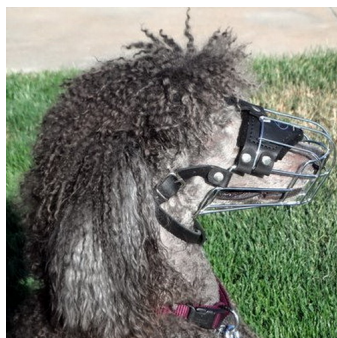

Precio

Precio base con impuestos 27,41 €

Precio de venta 27,41 €

Descuento

[Haga una pregunta sobre este producto](#)

Fabricante: [ForDogTrainers](#)

Descripción

Bozal canasta metálico para perro pequeño como caniche, le proporciona la máxima comodidad a su can. El bozal perro pequeño está súper ventilado. En la parte superior de este bozal canasta metálico, en el área de la nariz, hay un acolchado suave que le da la sensación de confort al perro y evita la frotación de su piel. Debido a su forma práctica de canasta, el bozal perro pequeño permite al can abrir la boca, jadear o ladrar. Este bozal canasta metálico permite beber agua. Está diseñado especialmente para perro pequeño, como **pinscher, spaniel, yorkshire terrier, schnauzer, fox terrier, caniche, pinscher miniatura** y razas similares. Por esto el bozal perro pequeño es tan ligero. Al mismo tiempo, el bozal canasta metálico es muy seguro y resistente, porque está fabricado de acero. El bozal perro pequeño tiene las tiras ajustables y se ajusta perfectamente al hocico pequeño de perros como Mini Pinscher, caniche y canes de otras razas similares. El fieltro suave en el interior del bozal canasta metálico protege la nariz de su pequeño amigo. Entre sus ventajas hay otras dos que también son muy importantes: el bozal canasta metálico inhibe morder y comer objetos peligrosos. Este bozal perro pequeño es una opción perfecta para paseos, visitas al veterinario o lugares concurridos. Puede ordenar el bozal Mini Pinscher con cierre metálico de liberación rápida.

Material: *acero cromado*

Color: *acero cromado*

Completado: *sin hebilla de cierre rápido, con hebilla de cierre rápido*

La hebilla de cierre rápido permite desabrochar la correa en un click para poner o quitar el bozal rápidamente