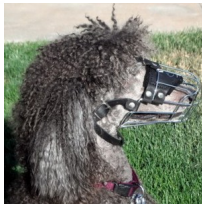

Bozal canasta metálico para caniche N°4 y perros de razas similares

Bozal cesta de acero cromado elaborado especialmente para perros pequeños, como pinscher miniatura, caniche, fox trrier, etc.

Calificación: Sin calificación

Precio

Precio base con impuestos 27,41 €

Precio de venta 27,41 €

Descuento

[Haga una pregunta sobre este producto](#)

Fabricante: [ForDogTrainers](#)

Descripción

Bozal canasta metálico para perro pequeño como caniche, le proporciona la máxima comodidad a su can. El bozal perro pequeño está súper ventilado. En la parte superior de este bozal canasta metálico, en el área de la nariz, hay un acolchado suave que le da la sensación de confort al perro y evita la frotación de su piel. Debido a su forma práctica de canasta, el bozal perro pequeño permite al can abrir la boca, jadear o ladrar. Este bozal canasta metálico permite beber agua. Está diseñado especialmente para perro pequeño, como **pinscher, spaniel, yorkshire terrier, schnauzer, fox terrier, caniche, pinscher miniatura** y razas similares. Por esto el bozal perro pequeño es tan ligero. Al mismo tiempo, el bozal canasta metálico es muy seguro y resistente, porque está fabricado de acero. El bozal perro pequeño tiene las tiras ajustables y se ajusta perfectamente al hocico pequeño de perros como Mini Pinscher, caniche y canes de otras razas similares. El fieltro suave en el interior del bozal canasta metálico protege la nariz de su pequeño amigo. Entre sus ventajas hay otras dos que también son muy importantes: el bozal canasta metálico inhibe morder y comer objetos peligrosos. Este bozal perro pequeño es una opción perfecta para paseos, visitas al veterinario o lugares concurridos. Puede ordenar el bozal Mini Pinscher con cierre metálico de liberación rápida.