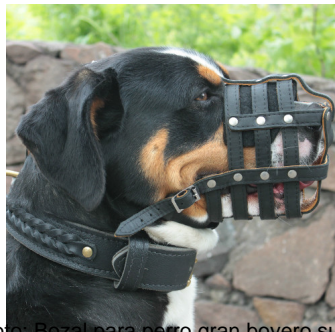

### Descripción

**Visitando lugares públicos con su perro, Usted debe seguir una simple regla. Debe abozalar al perro con un bozal canino cómodo. No importa si él está bien entrenado o no. Sea un ciudadano respetuoso de la ley con nuestro bozal canino cómodo tipo canasta. El bozal canasta realmente es muy cómodo. Este bozal canino es liviano, súper ventilado. Además, el bozal canino cómodo tiene un acolchado en su interior. Nuestra empresa sabe que el dueño del perro desea proporcionar a su can la máxima comodidad. Es por ello que nuestros diseñadores crearon este fantástico bozal canasta acolchado, tan cómodo. El bozal canino cómodo está hecho de cuero grueso genuino de grano completo. Si está bien ajustado, su perro no podrá quitarse este bozal canino tipo canasta. El acolchado del bozal canasta permite que su can se sienta cómodo cuando lleva este bozal canino. Debido al fieltro acolchado en la parte superior, el bozal canino cómodo no frota el hocico del can. Este bozal cómodo no perturbará a su can durante el entrenamiento canino o su paseo. Las piezas de cuero del bozal canasta canino están cosidas en sus bordes con hilo armado y unidas con remaches. La estructura especial del bozal canino cómodo permite al perro respirar libremente. Es un bozal cómodo, elaborado para ser utilizado en entrenamiento, visitas al veterinario, transporte y, por supuesto, paseos diarios. El bozal canasta es un bozal canino para todas las razas caninas, incluso **boston terrier, bulldog francés, terrier, beagle, pit bull, amstaff, pastor alemán, rottweiler, dogo alemán, saluki, bullmastiff, borzoi, dóberman, bóxer, bulldog inglés** y otras.**

Foto: Bozal canino canasta cómodo

Foto: Bozal canasta

Foto: Bozal canino cómodo

Foto: Bozal de canasta para pastor asiático

Foto: Bozal para perro gran boyero suizo