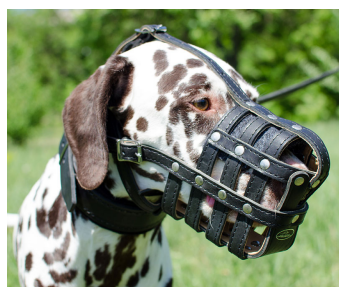

Puede conocer la gama completa de modelos M41R y sus tallas en la página de [Talla de bozal canasta M41R según medidas del perro](#).

Siga el [esquema](#) para medir correctamente a su perro.

Importante:

- *bozal canasta canino es de cuero grueso natural de grano completo*
- *bozal tipo canasta posee un acolchado de fieltro grueso*
- *bozal canasta tiene tiras ajustables*
- *bozal canino cómodo tiene un diseño ergonómico*
- *bozal canasta cómodo permite ladrar*
- *bozal tipo canasta permite jadear*
- *modelo universal está hecho para **cualquier raza de perro***

Recomendaciones de uso:

Es adecuado el uso del bozal tipo canasta en visitas al veterinario, entrenamiento de obediencia, entrenamiento sin correa. Úse el bozal cómodo tipo canasta en paseos u otras actividades diarias. Este bozal canino es de uso cotidiano, universal, para todas las razas.

Por favor, tenga en cuenta que no fabricamos bozales a medida. Nuestros modelos se basan en los estándares de la anatomía, sexo y raza del animal. Cuando Usted indica en el pedido las características de su perro, elegimos la talla más apropiada del bozal, de acuerdo a los datos facilitados. Así, posiblemente le enviaremos la talla que mejor se adapte a su perro, según nuestro criterio, y no la que Usted eligió. Si está seguro de que la talla elegida es la correcta, por favor, hágalo constar expresamente en el comentario del pedido.

Foto: Bozal canino canasta cómodo