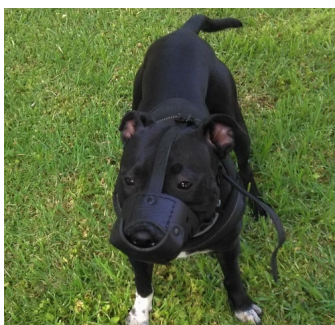

hocico					
Circunferencia de hocico	28 cm	31 cm	33 cm	37 cm	40 cm
Longitud de frente	5-20 cm	5-21 cm	5-21 cm	5-21 cm	5-28 cm
Circunferencia de cuello	42-60 cm	47-65 cm	50-70 cm	50-70 cm	50-70 cm
Ancho de hocico	9 cm	9.5 cm	10 cm	11.5 cm	12 cm
Altura de hocico	9 cm	10 cm	11 cm	11.5 cm	12 cm

Foto: Bozal de cuero para perro pequeño de raza stafford pit bull