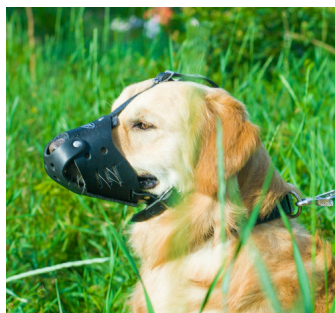

Bozal de cuero «Alambre de espino» para cane corso y perros similares

Bozal de cuero de uso diario y adiestramiento disponible en versión básica y modelos de diseño pintados a mano ajustables mediante correas con hebilla ideal perro mediano y grande

Foto: Bozal de cuero para perro pequeño de raza stafford pit bull

Foto: Bozal canino de cuero natural

Foto: Bozales caninos para pit bull

Foto: Bozales de cuero natural de uso cotidiano

Foto: Bozales de cuero para amstaff

Foto: Bozales de cuero natural rottweiler

Foto: Bozal para perro golden retriever

Foto: Bozal de cuero para perro pastor alemán

Opinión de compradores

Este modelo es muy bonito, me gusta muchísimo ¡gracias! Marta