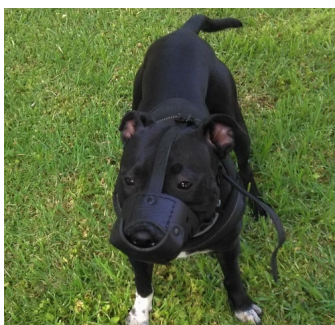

Bozal de cuero «Alambre de espino» para labrador y perros similares

Bozal de cuero de uso diario y adiestramiento disponible en versión básica y modelos de diseño pintados a mano ajustables mediante correas con hebilla ideal perro mediano y grande

Siga el [esquema](#) para medir correctamente a su perro.

Talla de bozal	?1	?2	?3	?3.5	?.
Longitud de	9.5 cm	10.5 cm	10 cm	10 cm	12 cm

hocico					
Circunferencia de hocico	28 cm	31 cm	33 cm	37 cm	40 cm
Longitud de frente	5-20 cm	5-21 cm	5-21 cm	5-21 cm	5-28 cm
Circunferencia de cuello	42-60 cm	47-65 cm	50-70 cm	50-70 cm	50-70 cm
Ancho de hocico	9 cm	9.5 cm	10 cm	11.5 cm	12 cm
Altura de hocico	9 cm	10 cm	11 cm	11.5 cm	12 cm