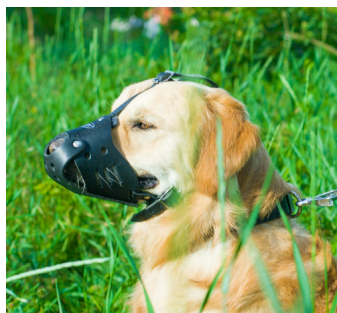

Bozal de cuero «Alambre de espino» para labrador y perros similares

Bozal de cuero de uso diario y adiestramiento disponible en versión básica y modelos de diseño pintados a mano ajustables mediante correas con hebilla ideal perro mediano y grande

Foto: Bozal de cuero para perro pequeño de raza stafford pit bull

Foto: Bozal canino de cuero natural

Foto: Bozales caninos para pit bull

Foto: Bozales de cuero natural de uso cotidiano

Foto: Bozales de cuero para amstaff

Foto: Bozales de cuero natural rottweiler

Foto: Bozal para perro golden retriever

Foto: Bozal de cuero para perro pastor alemán

Opinión de compradores

Este modelo es muy bonito, me gusta muchísimo ¡gracias! Marta