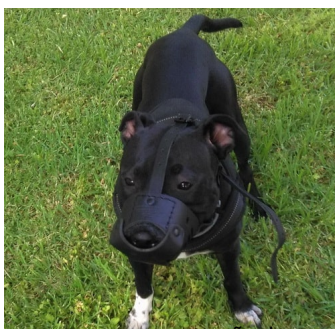

Siga el [esquema](#) para medir correctamente a su perro.

Talla de bozal	?1	?2	?3	?3.5	?.
Longitud de hocico	9.5 cm	10.5 cm	10 cm	10 cm	12 cm
Circunferencia de hocico	28 cm	31 cm	33 cm	37 cm	40 cm
Longitud de frente	5-20 cm	5-21 cm	5-21 cm	5-21 cm	5-28 cm
Circunferencia de cuello	42-60 cm	47-65 cm	50-70 cm	50-70 cm	50-70 cm
Ancho de hocico	9 cm	9.5 cm	10 cm	11.5 cm	12 cm
Altura de hocico	9 cm	10 cm	11 cm	11.5 cm	12 cm

Foto: Bozal de cuero para perro pequeño de raza stafford pit bull

Foto: Bozal canino de cuero natural

Foto: Bozales caninos para pit bull

Foto: Bozales de cuero natural de uso cotidiano

Foto: Bozales de cuero para amstaff