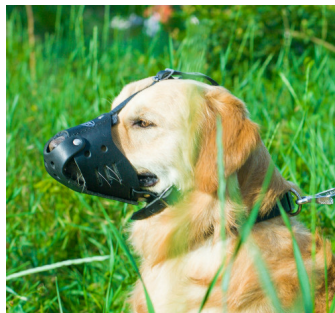

Bozal canino de cuero natural «Llamas de fuego»

Bozal de cuero de uso diario y adiestramiento disponible en versión básica y modelos de diseño pintados a mano ajustables mediante correas con hebilla ideal perro mediano y grande

- *modelo universal está hecho para **cualquier raza de perro***

Recomendaciones de uso:

Este modelo de bozal es óptimo para adiestramiento, paseo diario de perros considerados potencialmente peligrosos, perros de trabajo, guardia y servicio y perros medianos y grandes en general.

Foto: Bozal de cuero para perro pequeño de raza stafford pit bull

Foto: Bozal canino de cuero natural

Foto: Bozales caninos para pit bull

Foto: Bozales de cuero natural de uso cotidiano

Foto: Bozales de cuero para amstaff

Foto: Bozales de cuero natural rottweiler

Foto: Bozal para perro golden retriever

Foto: Bozal de cuero para perro pastor alemán

Opinión de compradores

Este modelo es muy bonito, me gusta muchísimo ¡gracias! Marta