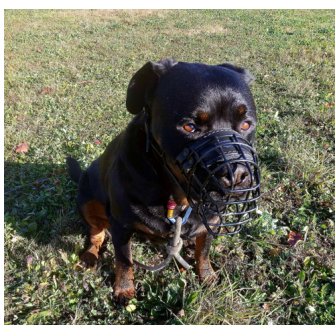

Bozal metálico con recubrimiento para rottweiler (hembra) Nº16 y perros de razas similares

Bozal cómodo, resistente y duradero, recomendado en actividades diarias de perros fuertes como rottweiler, cane corso, mastín y razas similares.

[esquema](#)

Talla de bozal	?16
Longitud de hocico	10.5 cm
Circunferencia de hocico	-

Longitud de frente	-
Circunferencia de cuello	45-60 cm
Ancho de hocico	11.5 cm
Altura de hocico	14.5 cm

Foto: Bozal obligatorio para perra rottweiler