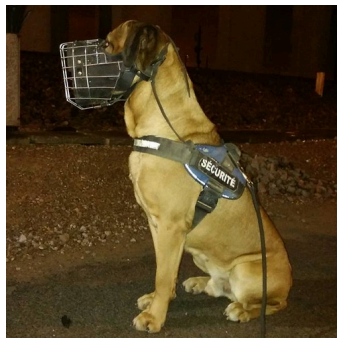

Bozal canino para perro militar de raza pit bull y parecidos

Cómodo bozal para perros de servicio de acero cromado, posee un forro protector, combina la resistencia, un gran diseño y la máxima comodidad, es ideal para uso diario y formación.

Bozal canino rejilla de perro militar ha sido elaborado por nuestros especialistas en conjunto con unidades de cinología, de servicio militar y de policía. El bozal canino rejilla está recomendado para perros de ataque. El bozal rejilla canino está resistente a temperaturas bajas y corrosión. El cuero, insertado en el interior de este bozal de perro militar, lo mantiene firmemente en su lugar y previene posibles mordeduras del perro. Nuestro bozal de perro militar es perfectamente adecuado en ataques con bozal canino. Bozal canino rejilla es muy robusto, práctico y duradero. Tiene un diseño original para que la nariz de su perro tenga suficiente espacio. El bozal rejilla proporciona muy buena ventilación a diferencia de bozales hechos con otros materiales. Además, el bozal canino rejilla es muy cómodo, porque su perro puede abrir la boca y ladrar. Este bozal canino rejilla se utiliza diariamente en el trabajo de brigadas de la policía y en el servicio militar. Este bozal de perro militar combina la resistencia, un gran diseño y la máxima comodidad.

Foto: Bozal canino rejilla de perro militar

Foto: Bozal de perro militar

Foto: Bozal de rejilla para perro cane corso

Foto: Bozal de acero cromado y cuero natural para perro de raza cane corso

Foto: Bozal de impacto en forma de cesta para rottweiler

Foto: Bozal de impacto de acero cromado para cane corso

Foto: Bozal metálico en forma de cesta para perros medianos y grandes

Opinión de compradores

De verdad el bozal canino de alta calidad - lo compré para mi pastor alemán, que sirve en policía y no me desengañó. ¡Gracias! Miguel F.