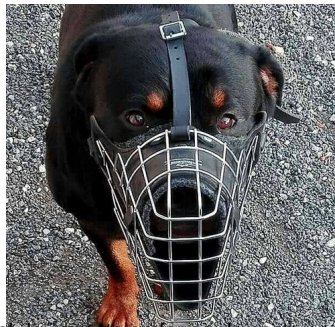

Bozal canino para perro militar de raza pit bull y parecidos

Cómodo bozal para perros de servicio de acero cromado, posee un forro protector, combina la resistencia, un gran diseño y la máxima comodidad, es ideal para uso diario y formación.

Bozal canino rejilla de perro militar ha sido elaborado por nuestros especialistas en conjunto con unidades de cinología, de servicio militar y de policía. El bozal canino rejilla está recomendado para perros de ataque. El bozal rejilla canino está resistente a temperaturas bajas y corrosión. El cuero, insertado en el interior de este bozal de perro militar, lo mantiene firmemente en su lugar y previene posibles mordeduras del perro. Nuestro bozal de perro militar es perfectamente adecuado en ataques con bozal canino. Bozal canino rejilla es muy robusto, práctico y duradero. Tiene un diseño original para que la nariz de su perro tenga suficiente espacio. El bozal rejilla proporciona muy buena ventilación a diferencia de bozales hechos con otros materiales. Además, el bozal canino rejilla es muy cómodo, porque su perro puede abrir la boca y ladrar. Este bozal canino rejilla se utiliza diariamente en el trabajo de brigadas de la policía y en el servicio militar. Este bozal de perro militar combina la resistencia, un gran diseño y la máxima comodidad.

Foto: Bozal canino rejilla de perro militar

Foto: Bozal de perro militar

Foto: Bozal de rejilla para perro cane corso

Foto: Bozal de acero cromado y cuero natural para perro de raza cane corso

Foto: Bozal de impacto en forma de cesta para rottweiler

Foto: Bozal de impacto de acero cromado para cane corso

Foto: Bozal metálico en forma de cesta para perros medianos y grandes

Opinión de compradores

De verdad el bozal canino de alta calidad - lo compré para mi pastor alemán, que sirve en policía y no me desengañó. ¡Gracias! Miguel F.