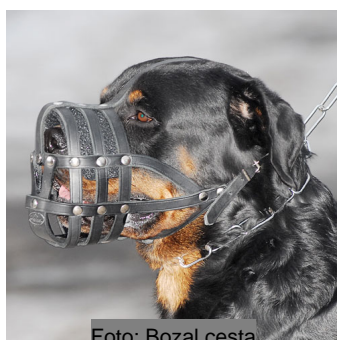

Bozal cesta «Máxima seguridad» para border collie y razas similares

Bozal tipo canasta, cómodo, ligero y muy ventilado, hecho de tiras de cuero de alta calidad, práctico y duradero.

Calificación: Sin calificación

Recomendaciones de uso:

Es adecuado el uso del bozal tipo canasta en visitas al veterinario, entrenamiento de obediencia, entrenamiento sin correa, paseos con otros perros u otras actividades diarias.

Por favor, tenga en cuenta que no fabricamos bozales a medida. Nuestros modelos se basan en los estándares de la anatomía, sexo y raza del animal. Cuando Usted indica en el pedido las características de su perro, elegimos la talla más apropiada del bozal, de acuerdo a los datos facilitados. Así, posiblemente le enviaremos la talla que mejor se adapte a su perro, según nuestro criterio, y no la que Usted eligió. Si está seguro de que la talla elegida es la correcta, por favor, **hágalo constar expresamente en el comentario del pedido.**