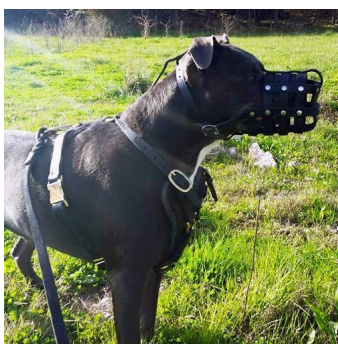

Foto: Bozal de cuero paseos