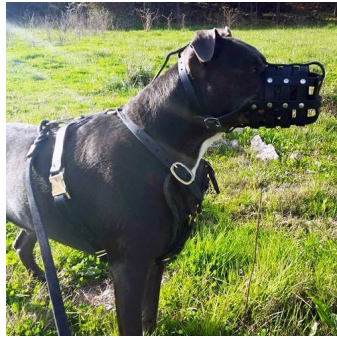

este bozal cesta, Usted empezará a crear en artesanía y calidad. El bozal cesta es un bozal de paseo y formación. Este bozal cesta puede ser utilizado en actividades diarias. Además, el bozal cesta será muy práctico en el entrenamiento, viajes, trabajo de patrulla y de protección, visitas al veterinario, etc. Este bozal de perro es muy cómodo. Es súper duradero. El bozal de perro tipo cesta está remachado, lo que le agrega más resistencia. Bozal cesta está hecho de cuero grueso natural de grano completo. Debido a su diseño reticular, el bozal cesta está bien ventilado, permite a su perro entreabrir la boca y respirar libremente. El bozal de perro le ayudará a mantener el buen estado de salud de su can. Si él está tratado con medicamentos, el bozal de perro le impedirá lamer la herida. Además, el bozal de perro protege a su can, no le permite comer piedras, basura, palos o cualquier otra cosa que pueda dañar su salud. También puede prevenir las lesiones de peleas de perros. El bozal cesta de cuero no se pega al hocico del can en invierno y no reflejará la luz del sol excesivo. La parte superior del bozal de perro se rellena con fieltro grueso, lo que le asegura la máxima comodidad y evita la frotación de la piel. Este bozal de perro es ajustable. Usted puede ajustarlo fácilmente al tamaño actual de su can. Es extremadamente difícil para el perro quitar el bozal cesta con las patas si está fijado correctamente en el hocico del animal. Apto perros de **todas las razas como boston terrier, bulldog francés, terrier, beagle, pit bull, amstaff, pastor alemán, rottweiler, dogo alemán, saluki, bullmastiff, borzoi, dóberman, bóxer, bulldog inglés.**

Foto: Bozal cesta

Foto: Bozal canasta

Foto: Bozal de cuero paseos

Foto: Bozal cuero grueso de cesta

Foto: Pastor del Asia central con bozal de cesta

Foto: Bozal de cuero para perro pastor alemán

Foto: Bozal de cuero para pastor escocés