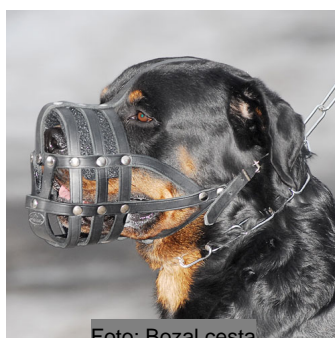

Bozal cesta «Máxima seguridad» para dóberman y razas similares

Bozal tipo canasta hecho de cuero de grano completo, cómodo y muy ventilado, que permite al perro entreabrir la boca.

Calificación: Sin calificación

Recomendaciones de uso:

Es adecuado el uso del bozal tipo canasta en visitas al veterinario, entrenamiento de obediencia, entrenamiento sin correa, paseos con otros perros u otras actividades diarias.

Por favor, tenga en cuenta que no fabricamos bozales a medida. Nuestros modelos se basan en los estándares de la anatomía, sexo y raza del animal. Cuando Usted indica en el pedido las características de su perro, elegimos la talla más apropiada del bozal, de acuerdo a los datos facilitados. Así, posiblemente le enviaremos la talla que mejor se adapte a su perro, según nuestro criterio, y no la que Usted eligió. Si está seguro de que la talla elegida es la correcta, por favor, hágalo constar expresamente en el comentario del pedido.