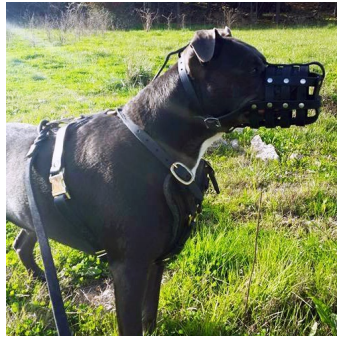

Foto: Bozal de cuero paseos