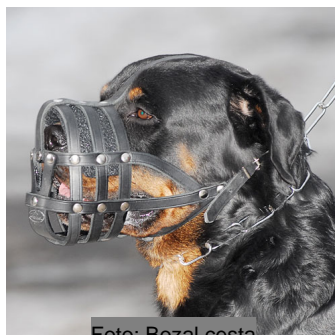

Podrá conocer la gama completa de modelos M41 y sus tallas en la [Lista de bozales tipo M41 por razas y tamaño de perros.](#)

Siga el [esquema](#) para medir correctamente a su perro.

Importante:

- *bozal cesta es de cuero grueso genuino de grano completo*
- *bozal de perro tipo cesta posee un acolchado de fieltro grueso*
- *bozal tipo canasta tiene tiras ajustables*
- *bozal perro tiene diseño ergonómico*
- ***bozal tipo canasta permite jadear***
- *modelo universal está hecho para **cualquier raza de perro***

Recomendaciones de uso:

Es adecuado el uso del bozal tipo canasta en visitas al veterinario, entrenamiento de obediencia, entrenamiento sin correa, paseos con otros perros u otras actividades diarias.

Por favor, tenga en cuenta que no fabricamos bozales a medida. Nuestros modelos se basan en los estándares de la anatomía, sexo y raza del animal. Cuando Usted indica en el pedido las características de su perro, elegimos la talla más apropiada del bozal, de acuerdo a los datos facilitados. Así, posiblemente le enviaremos la talla que mejor se adapte a su perro, según nuestro criterio, y no la que Usted eligió. Si está seguro de que la talla elegida es la correcta, por favor, hágalo constar expresamente en el comentario del pedido.

Foto: Bozal cesta