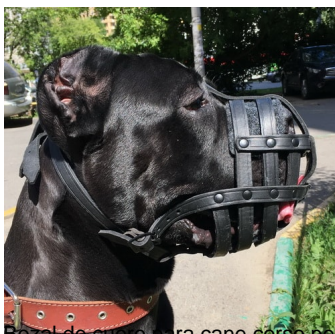

este bozal cesta, Usted empezará a crear en artesanía y calidad. El bozal cesta es un bozal de paseo y formación. Este bozal cesta puede ser utilizado en actividades diarias. Además, el bozal cesta será muy práctico en el entrenamiento, viajes, trabajo de patrulla y de protección, visitas al veterinario, etc. Este bozal de perro es muy cómodo. Es súper duradero. El bozal de perro tipo cesta está remachado, lo que le agrega más resistencia. Bozal cesta está hecho de cuero grueso natural de grano completo. Debido a su diseño reticular, el bozal cesta está bien ventilado, permite a su perro entreabrir la boca y respirar libremente. El bozal de perro le ayudará a mantener el buen estado de salud de su can. Si él está tratado con medicamentos, el bozal de perro le impedirá lamer la herida. Además, el bozal de perro protege a su can, no le permite comer piedras, basura, palos o cualquier otra cosa que pueda dañar su salud. También puede prevenir las lesiones de peleas de perros. El bozal cesta de cuero no se pega al hocico del can en invierno y no reflejará la luz del sol excesivo. La parte superior del bozal de perro se rellena con fieltro grueso, lo que le asegura la máxima comodidad y evita la frotación de la piel. Este bozal de perro es ajustable. Usted puede ajustarlo fácilmente al tamaño actual de su can. Es extremadamente difícil para el perro quitar el bozal cesta con las patas si está fijado correctamente en el hocico del animal. Apto perros de **todas las razas como boston terrier, bulldog francés, terrier, beagle, pit bull, amstaff, pastor alemán, rottweiler, dogo alemán, saluki, bullmastiff, borzoi, dóberman, bóxer, bulldog inglés.**

Foto: Bozal cesta

Foto: Bozal canasta

Foto: Bozal de cuero paseos

Foto: Bozal cuero grueso de cesta

Foto: Pastor del Asia central con bozal de cesta

Foto: Bozal de cuero para perro pastor alemán

Foto: Bozal de cuero para pastor escocés