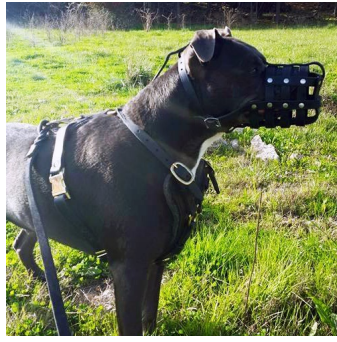

este bozal cesta, Usted empezará a crear en artesanía y calidad. El bozal cesta es un bozal de paseo y formación. Este bozal cesta puede ser utilizado en actividades diarias. Además, el bozal cesta será muy práctico en el entrenamiento, viajes, trabajo de patrulla y de protección, visitas al veterinario, etc. Este bozal de perro es muy cómodo. Es súper duradero. El bozal de perro tipo cesta está remachado, lo que le agrega más resistencia. Bozal cesta está hecho de cuero grueso natural de grano completo. Debido a su diseño reticular, el bozal cesta está bien ventilado, permite a su perro entreabrir la boca y respirar libremente. El bozal de perro le ayudará a mantener el buen estado de salud de su can. Si él está tratado con medicamentos, el bozal de perro le impedirá lamer la herida. Además, el bozal de perro protege a su can, no le permite comer piedras, basura, palos o cualquier otra cosa que pueda dañar su salud. También puede prevenir las lesiones de peleas de perros. El bozal cesta de cuero no se pega al hocico del can en invierno y no reflejará la luz del sol excesivo. La parte superior del bozal de perro se rellena con fieltro grueso, lo que le asegura la máxima comodidad y evita la frotación de la piel. Este bozal de perro es ajustable. Usted puede ajustarlo fácilmente al tamaño actual de su can. Es extremadamente difícil para el perro quitar el bozal cesta con las patas si está fijado correctamente en el hocico del animal. Apto perros de **todas las razas como boston terrier, bulldog francés, terrier, beagle, pit bull, amstaff, pastor alemán, rottweiler, dogo alemán, saluki, bullmastiff, borzoi, dóberman, bóxer, bulldog inglés.**

Foto: Bozal cesta

Foto: Bozal canasta

Foto: Bozal de cuero paseos

Foto: Bozal cuero grueso de cesta

Foto: Pastor del Asia central con bozal de cesta

Foto: Bozal de cuero para perro pastor alemán

Foto: Bozal de cuero para pastor escocés