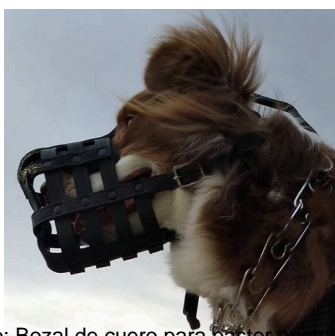

este bozal cesta, Usted empezará a crear en artesanía y calidad. El bozal cesta es un bozal de paseo y formación. Este bozal cesta puede ser utilizado en actividades diarias. Además, el bozal cesta será muy práctico en el entrenamiento, viajes, trabajo de patrulla y de protección, visitas al veterinario, etc. Este bozal de perro es muy cómodo. Es súper duradero. El bozal de perro tipo cesta está remachado, lo que le agrega más resistencia. Bozal cesta está hecho de cuero grueso natural de grano completo. Debido a su diseño reticular, el bozal cesta está bien ventilado, permite a su perro entreabrir la boca y respirar libremente. El bozal de perro le ayudará a mantener el buen estado de salud de su can. Si él está tratado con medicamentos, el bozal de perro le impedirá lamer la herida. Además, el bozal de perro protege a su can, no le permite comer piedras, basura, palos o cualquier otra cosa que pueda dañar su salud. También puede prevenir las lesiones de peleas de perros. El bozal cesta de cuero no se pega al hocico del can en invierno y no reflejará la luz del sol excesivo. La parte superior del bozal de perro se rellena con fieltro grueso, lo que le asegura la máxima comodidad y evita la frotación de la piel. Este bozal de perro es ajustable. Usted puede ajustarlo fácilmente al tamaño actual de su can. Es extremadamente difícil para el perro quitar el bozal cesta con las patas si está fijado correctamente en el hocico del animal. Apto perros de **todas las razas como boston terrier, bulldog francés, terrier, beagle, pit bull, amstaff, pastor alemán, rottweiler, dogo alemán, saluki, bullmastiff, borzoi, dóberman, bóxer, bulldog inglés.**

Foto: Bozal cesta

Foto: Bozal canasta

Foto: Bozal de cuero paseos

Foto: Bozal cuero grueso de cesta

Foto: Pastor del Asia central con bozal de cesta

Foto: Bozal de cuero para perro pastor alemán

Foto: Bozal de cuero para pastor escocés