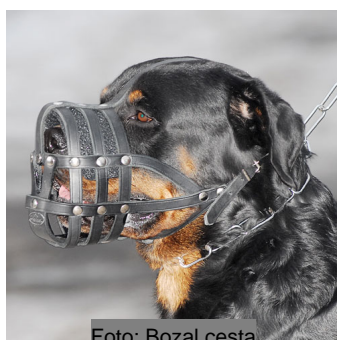

Recomendaciones de uso:

Es adecuado el uso del bozal tipo canasta en visitas al veterinario, entrenamiento de obediencia, entrenamiento sin correa, paseos con otros perros u otras actividades diarias.

Por favor, tenga en cuenta que no fabricamos bozales a medida. Nuestros modelos se basan en los estándares de la anatomía, sexo y raza del animal. Cuando Usted indica en el pedido las características de su perro, elegimos la talla más apropiada del bozal, de acuerdo a los datos facilitados. Así, posiblemente le enviaremos la talla que mejor se adapte a su perro, según nuestro criterio, y no la que Usted eligió. Si está seguro de que la talla elegida es la correcta, por favor, hágalo constar expresamente en el comentario del pedido.