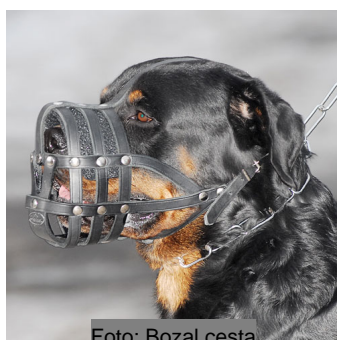

Bozal cesta «Máxima seguridad» para pit bull y razas similares

Bozal tipo cesta de cuero que permite jadear, hecho de cuero genuino de grano completo. Apto para perros medianos.

Calificación: Sin calificación

Recomendaciones de uso:

Es adecuado el uso del bozal tipo canasta en visitas al veterinario, entrenamiento de obediencia, entrenamiento sin correa, paseos con otros perros u otras actividades diarias.

Por favor, tenga en cuenta que no fabricamos bozales a medida. Nuestros modelos se basan en los estándares de la anatomía, sexo y raza del animal. Cuando Usted indica en el pedido las características de su perro, elegimos la talla más apropiada del bozal, de acuerdo a los datos facilitados. Así, posiblemente le enviaremos la talla que mejor se adapte a su perro, según nuestro criterio, y no la que Usted eligió. Si está seguro de que la talla elegida es la correcta, por favor, hágalo constar expresamente en el comentario del pedido.