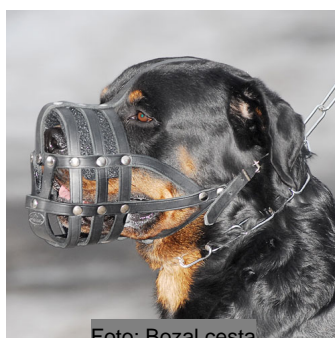

Podrá conocer la gama completa de modelos M41 y sus tallas en la [Lista de bozales tipo M41 por razas y tamaño de perros.](#)

Siga el [esquema](#) para medir correctamente a su perro.

Importante:

- *bozal cesta es de cuero grueso genuino de grano completo*
- *bozal de perro tipo cesta posee un acolchado de fieltro grueso*
- *bozal tipo canasta tiene tiras ajustables*
- *bozal perro tiene diseño ergonómico*
- ***bozal tipo canasta permite jadear***
- *modelo universal está hecho para **cualquier raza de perro***

Recomendaciones de uso:

Es adecuado el uso del bozal tipo canasta en visitas al veterinario, entrenamiento de obediencia, entrenamiento sin correa, paseos con otros perros u otras actividades diarias.

Por favor, tenga en cuenta que no fabricamos bozales a medida. Nuestros modelos se basan en los estándares de la anatomía, sexo y raza del animal. Cuando Usted indica en el pedido las características de su perro, elegimos la talla más apropiada del bozal, de acuerdo a los datos facilitados. Así, posiblemente le enviaremos la talla que mejor se adapte a su perro, según nuestro criterio, y no la que Usted eligió. Si está seguro de que la talla elegida es la correcta, por favor, **hágalo constar expresamente en el comentario del pedido.**

Foto: Bozal cesta