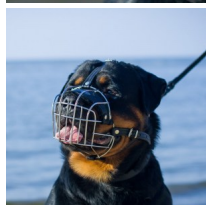

## Bozal de cesta cromada para rottweiler grande N°R3.5 y perros de razas semejantes

Bozal canino de acero cromado, resistente e inocuo, apto canes grandes tipo rottweiler grande, golden retriever u otros perros.

¿Su rottweiler grande necesita un bozal cómodo y seguro? Le presentamos el bozal metálico perros grandes que pueden usar canes

grandes como **rottweiler grande**, **golden retriever** y similares. El bozal rottweiler grande metálico es ajustable y se adapta muy bien al hocico de perros grandes. Este práctico bozal metálico perros grandes proporciona la seguridad y comodidad durante actividades diarias, paseos, visitas al veterinario y lugares muy concurridos. El bozal metálico es resistente, está hecho de alambre de acero cromado. El bozal rottweiler grande les permite a los perros grandes respirar libremente, abrir la boca, ladrar o beber agua. Además, el bozal rottweiler grande está acolchado, posee un forro que protege la piel canina. Como Usted sabe, es obligatorio que el rottweiler grande (u otro perro de razas grandes) este abozalado cuando salga a pasear. Con este bozal rottweiler grande Usted estará seguro de que su amigo no sentirá ningún tipo de molestias durante sus paseos. Usted puede ordenar este bozal metálico perros grandes con el cierre de liberación rápida que permite quitar y poner el bozal rottweiler grande muy rápidamente. Este bozal rottweiler grande combina perfectamente el precio económico y la alta calidad del producto.

**Material:** *acero cromado*

**Color:** *acero cromado*

**Completado:** *sin hebilla de cierre rápido, con hebilla de cierre rápido*

*La hebilla de cierre rápido permite desabrochar la correa en un click para poner o quitar el bozal rápidamente*