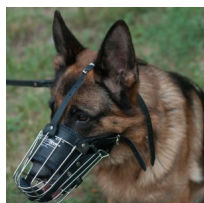

## Bozal de impacto para pastor alemán (hembra grande) o can similar

Bozal de ataque hecho de metal, muy ventilado, cómodo, con acolchado protector. Apto perros grandes como pastorbelga, pastor alemán, dóberman, etc.

#### Descripción

**Un excelente bozal metálico de golpeo para perros de trabajo.** Es perfectamente adecuado el uso de este bozal acolchado de impacto por perros medianos o grandes. El bozal de impacto será indispensable en la época de frío, porque el cuero de su acolchado protegerá y calentará el hocico de su perro. Este bozal acolchado es perfectamente ventilado, lo que es muy importante en el verano. El diseño de este bozal de golpeo permite al perro abrir la boca, respirar libremente y ladrar. La canasta del bozal está fabricada con alambre grueso de acero inoxidable y cuero genuino remachado que le da gran durabilidad y resistencia. El diseño del bozal facilita una buena ventilación, el perro puede entreabrir la boca y ladrar. El bozal es apropiado para el adiestramiento en el ataque, el ataque, los trabajos de servicios. El bozal está forrado de cuero y con almohadillas de fieltro para más comodidad del perro y evitar traumas y daños del hocico del animal por frotos o irritación. El bozal es increíblemente fácil de ajustar y fijar gracias a las correas de ajuste y las hebillas de liberación rápida. El bozal es adecuado para perros de razas grandes tales como: **pastor belga, malinois, pastor alemán, dóberman y razas similares.** Un bozal muy resistente y duradero por un precio magnífico.

**Material:** *acero cromado*

**Color:** *acero cromado*

**Completado:** *sin hebilla de cierre rápido, con hebilla de cierre rápido*

*La hebilla de cierre rápido permite desabrochar la correa en un click para poner o quitar el bozal rápidamente*