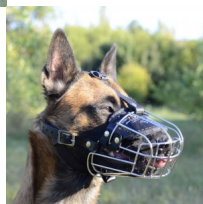

Bozal de metal para malinois N°OB1 y perros de razas semejantes

Bozal metálico, resistente y duradero, desarrollado especialmente para pastor alemán, malinois, tervueren y razas similares.

Calificación: Sin calificación

Precio

Precio base con impuestos 29,30 €

Precio de venta 29,30 €

Descuento

[Haga una pregunta sobre este producto](#)

Fabricante: [ForDogTrainers](#)

Descripción

El bozal de metal para malinois que le presentamos en nuestra tienda es práctico y durable, útil en los paseos diarios, caminatas por lugares públicos o visitas al veterinario. Este bozal para malinois está elaborado de acero especial que es resistente y mantiene su forma. Gracias a este material, el bozal canino de metal es muy seguro y duradero. El bozal malinois es bien ventilado, permite a su perro respirar libremente, abrir la boca, ladrar y beber agua. Nuestro bozal metálico proporciona al perro todo el confort que él necesita. El bozal metálico que le proponemos está acolchado, por esto el hocico de su malinois no tendrá contacto con el metal. El bozal para malinois posee tiras ajustables, así que se ajusta a los tamaños de **ovejero alemán, pastor belga, malinois, dóberman** y razas similares. Puede equipar este bozal de metal con una hebilla de liberación rápida, también fabricada de metal, que le permite colocarlo y sacarlo rápidamente. Ordene nuestro bozal malinois ahora a un precio asequible.

Material: *acero cromado*

Color: *acero cromado*

Completado: *sin hebilla de cierre rápido, con hebilla de cierre rápido*

La hebilla de cierre rápido permite desabrochar la correa en un click para poner o quitar el bozal rápidamente