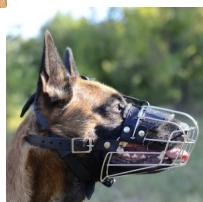

Bozal de metal para malinois N°OB1 y perros de razas semejantes

Bozal metálico, resistente y duradero, desarrollado especialmente para pastor alemán, malinois, tervueren y razas similares.

Calificación: Sin calificación

Precio

Precio base con impuestos 29,30 €

Precio de venta 29,30 €

Descuento

[Haga una pregunta sobre este producto](#)

Fabricante: [ForDogTrainers](#)

Descripción

El bozal de metal para malinois que le presentamos en nuestra tienda es práctico y durable, útil en los paseos diarios, caminatas por lugares públicos o visitas al veterinario. Este bozal para malinois está elaborado de acero especial que es resistente y mantiene su forma. Gracias a este material, el bozal canino de metal es muy seguro y duradero. El bozal malinois es bien ventilado, permite a su perro respirar libremente, abrir la boca, ladrar y beber agua. Nuestro bozal metálico proporciona al perro todo el confort que él necesita. El bozal metálico que le proponemos está acolchado, por esto el hocico de su malinois no tendrá contacto con el metal. El bozal para malinois posee tiras ajustables, así que se ajusta a los tamaños de **ovejero alemán, pastor belga, malinois, dóberman** y razas similares. Puede equipar este bozal de metal con una hebilla de liberación rápida, también fabricada de metal, que le permite colocarlo y sacarlo rápidamente. Ordene nuestro bozal malinois ahora a un precio asequible.

Material: *acero cromado*

Color: *acero cromado*

Completado: *sin hebilla de cierre rápido, con hebilla de cierre rápido*

La hebilla de cierre rápido permite desabrochar la correa en un click para poner o quitar el bozal rápidamente