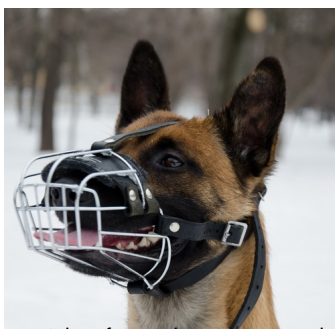

Bozal de metal para malinois N°OB1 y perros de razas semejantes

Bozal metálico, resistente y duradero, desarrollado especialmente para pastor alemán, malinois, tervueren y razas similares.

Calificación: Sin calificación

Precio

Precio base con impuestos 29,30 €

Precio de venta 29,30 €

Descuento

[Haga una pregunta sobre este producto](#)

Fabricante: [ForDogTrainers](#)

Descripción

El bozal de metal para malinois que le presentamos en nuestra tienda es práctico y durable, útil en los paseos diarios, caminatas por lugares públicos o visitas al veterinario. Este bozal para malinois está elaborado de acero especial que es resistente y mantiene su forma. Gracias a este material, el bozal canino de metal es muy seguro y duradero. El bozal malinois es bien ventilado, permite a su perro respirar libremente, abrir la boca, ladrar y beber agua. Nuestro bozal metálico proporciona al perro todo el confort que él necesita. El bozal metálico que le proponemos está acolchado, por esto el hocico de su malinois no tendrá contacto con el metal. El bozal para malinois posee tiras ajustables, así que se ajusta a los tamaños de **ovejero alemán, pastor belga, malinois, dóberman** y razas similares. Puede equipar este bozal de metal con una hebilla de liberación rápida, también fabricada de metal, que le permite colocarlo y sacarlo rápidamente. Ordene nuestro bozal malinois ahora a un precio asequible.

Siga el [esquema](#) para medir correctamente a su perro.

Talla de bozal	?OB1
Longitud de hocico	13 cm
Circunferencia de hocico	31 cm
Longitud de frente	6-30 cm
Circunferencia de cuello	30-55 cm
Ancho de hocico	8.5 cm
Altura de hocico	10 cm

Foto: Bozal de metal en forma de cesta cromada para malinois

Opinión de compradores

¡Es el mejor bozal para mi malinois! Muchísimas gracias =>) Alejandra

Producto de muy alta calidad y excelente servicio de atención al cliente. ¡Gracias! Octavio