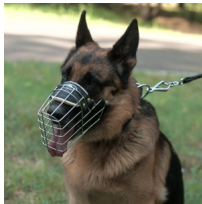

## Bozal metálico de paseo para pastor alemán N°2 y perros de razas parecidas

Bozal de uso diario en forma de canasta, muy ventilado. Apto perros tipo pastor alemán y husky de estatura mediana.

Calificación: Sin calificación

**Precio**

Precio base con impuestos 27,90 €

Precio de venta 27,90 €

Descuento

[Haga una pregunta sobre este producto](#)

Fabricante: [ForDogTrainers](#)

Descripción

**Bozal cesta de paseo que le presentamos aquí es el mejor bozal metálico en el mercado mundial.** Su diseño revolucionario permite al can tipo pastor alemán pasar más tiempo paseando, corriendo y ladrando. El bozal cesta le permite beber agua y jadear – el perro se siente totalmente libre. El bozal cesta se ajusta bien, lo pueden llevar perros medianos de razas **pastor belga, malinois, pastor alemán, pastor rumano, husky, pastor blanco suizo, laika, alaskan malamute, samoyedo, akita inu** y razas caninas similares. El bozal para pastor alemán es cómodo, está hecho en base de una construcción metálica resistente que mantiene su forma y le asegura una larga vida útil. Debido a su diseño innovador, el bozal cesta proporciona a su can la mejor ventilación posible que solo puede ofrecer un bozal metálico. Es muy cómodo y también es muy práctico, útil en el adiestramiento, viajes, servicio de patrulla, trabajo de protección y visitas al veterinario. Este bozal cesta metálico es completamente seguro e inocuo. Entre las ventajas importantes están también las siguientes: este bozal para pastor alemán inhibe morder, masticar, comer objetos peligrosos. El bozal cesta metálico está equipado con un acolchado suave, lo que asegura la sensación de máximo confort a su can y evita el frotamiento de su piel. Compre este bozal cesta de diseño innovador en nuestra tienda a un precio asequible.