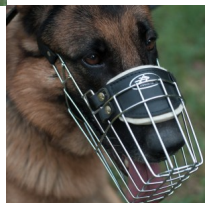

## Bozal metálico de paseo para pastor alemán N°2 y perros de razas parecidas

Bozal de uso diario en forma de canasta, muy ventilado. Apto perros tipo pastor alemán y husky de estatura mediana.

Calificación: Sin calificación

**Precio**

Precio base con impuestos 27,90 €

Precio de venta 27,90 €

Descuento

[Haga una pregunta sobre este producto](#)

Fabricante: [ForDogTrainers](#)

Descripción

**Bozal cesta de paseo que le presentamos aquí es el mejor bozal metálico en el mercado mundial.** Su diseño revolucionario permite al can tipo pastor alemán pasar más tiempo paseando, corriendo y ladrando. El bozal cesta le permite beber agua y jadear – el perro se siente totalmente libre. El bozal cesta se ajusta bien, lo pueden llevar perros medianos de razas **pastor belga, malinois, pastor alemán, pastor rumano, husky, pastor blanco suizo, laika, alaskan malamute, samoyedo, akita inu** y razas caninas similares. El bozal para pastor alemán es cómodo, está hecho en base de una construcción metálica resistente que mantiene su forma y le asegura una larga vida útil. Debido a su diseño innovador, el bozal cesta proporciona a su can la mejor ventilación posible que solo puede ofrecer un bozal metálico. Es muy cómodo y también es muy práctico, útil en el adiestramiento, viajes, servicio de patrulla, trabajo de protección y visitas al veterinario. Este bozal cesta metálico es completamente seguro e inocuo. Entre las ventajas importantes están también las siguientes: este bozal para pastor alemán inhibe morder, masticar, comer objetos peligrosos. El bozal cesta metálico está equipado con un acolchado suave, lo que asegura la sensación de máximo confort a su can y evita el frotamiento de su piel. Compre este bozal cesta de diseño innovador en nuestra tienda a un precio asequible.