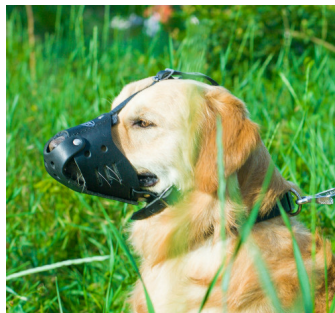

## Bozal canino de cuero natural «Llamas de fuego» perro pit bull y semejantes

Bozal de cuero de uso diario y adiestramiento disponible en versión básica y modelos de diseño pintados a mano ajustables mediante correas con hebilla ideal perro mediano y grande

**Recomendaciones de uso:**

*Este modelo de bozal es óptimo para adiestramiento, paseo diario de perros considerados potencialmente peligrosos, perros de trabajo, guardia y servicio y perros medianos y grandes en general.*

Foto: Bozal de cuero para perro pequeño de raza stafford pit bull

Foto: Bozal canino de cuero natural

Foto: Bozales caninos para pit bull

Foto: Bozales de cuero natural de uso cotidiano

Foto: Bozales de cuero para amstaff

Foto: Bozales de cuero natural rottweiler

Foto: Bozal para perro golden retriever

Foto: Bozal de cuero para perro pastor alemán