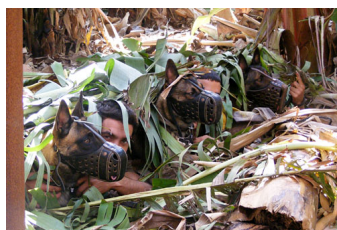

Longitud de hocico	8 cm	8 cm	7 cm	12 cm	12 cm	11 cm
Circunferencia de hocico	28 cm	32 cm	36 cm	28 cm	32 cm	36 cm
Longitud de frente	6-25 cm	9-29 cm	9.5-29.5 cm	5-25 cm	5-29 cm	5-30 cm
Circunferencia de cuello	45-60 cm	50-65 cm	55-75 cm	45-60 cm	50-65 cm	55-75 cm
Ancho de hocico	8 cm	8 cm	9 cm	8 cm	8 cm	9 cm
Altura de hocico	9 cm	11.5 cm	12 cm	9 cm	11.5 cm	12 cm

Foto: Bozal de cuero perros de trabajo