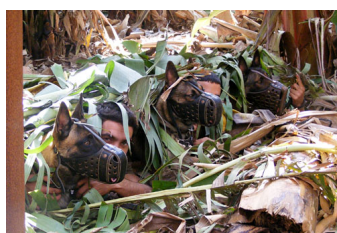

pastor belga, dóberman,rottweiler, pit bull, bull terrier, schnauzer gigante, mastín y perros similares.

Por favor, tenga en cuenta que no fabricamos bozales a medida. Nuestros modelos se basan en los estándares de la anatomía, sexo y raza del animal. Cuando Usted indica en el pedido las características de su perro, elegimos la talla más apropiada del bozal, de acuerdo a los datos facilitados. Así, posiblemente le enviaremos la talla que mejor se adapte a su perro, según nuestro criterio, y no la que Usted eligió. Si está seguro de que la talla elegida es la correcta, por favor, hágalo constar expresamente en el comentario del pedido.

Siga el [esquema](#) para medir correctamente a su perro.

Talla de bozal	?1	?2	?3	?1L	?2L	?3L
Longitud de hocico	8 cm	8 cm	7 cm	12 cm	12 cm	11 cm
Circunferencia de hocico	28 cm	32 cm	36 cm	28 cm	32 cm	36 cm
Longitud de frente	6-25 cm	9-29 cm	9.5-29.5 cm	5-25 cm	5-29 cm	5-30 cm
Circunferencia de cuello	45-60 cm	50-65 cm	55-75 cm	45-60 cm	50-65 cm	55-75 cm
Ancho de hocico	8 cm	8 cm	9 cm	8 cm	8 cm	9 cm
Altura de hocico	9 cm	11.5 cm	12 cm	9 cm	11.5 cm	12 cm

Foto: Bozal de cuero perros de trabajo