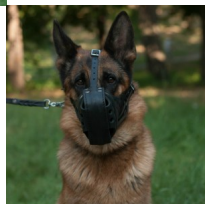

Bozal de cuero «Entrenamiento de ataque» para perros de trabajo pastor alemán y razas similares

Bozal de ataque, fabricado de cuero negro y reforzado con placa metálica, para perros de trabajo.

Calificación: Sin calificación