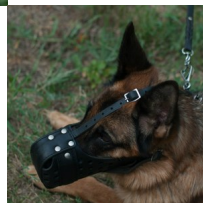

Bozal de cuero «Entrenamiento de ataque» para perros de trabajo pastor alemán y razas similares

Bozal de ataque, fabricado de cuero negro y reforzado con placa metálica, para perros de trabajo.

Calificación: Sin calificación