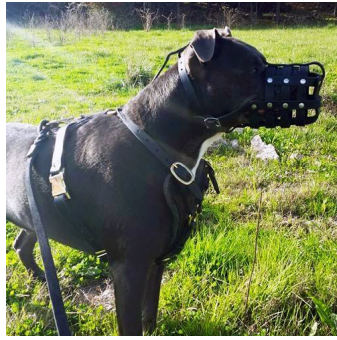

Foto: Bozal de cuero paseos