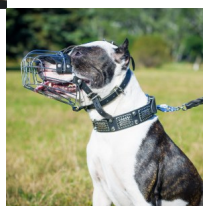

## Bozal metálico para pit bull N°7 y perros de razas similares

Bozal de metal para paseos con canes grandes como pitbull, pointer, dálmata y razas similares.

Calificación: Sin calificación

**Precio**

Precio base con impuestos 29,30 €

Precio de venta 29,30 €

Descuento

[Haga una pregunta sobre este producto](#)

Fabricante: [ForDogTrainers](#)

Descripción

**Bozal metálico perro grande pit bull convertirá sus actividades diarias en los paseos más tranquilos y placenteros.** El bozal perro grande pit bull es considerado como la condición necesaria de seguridad y tranquilidad de las personas. Pero además, inhibe al perro a comer objetos peligrosos en la calle. Este bozal metálico perro grande se diferencia de los demás por su diseño ligero, robustez de alambre metálico, comodidad y facilidad de uso. Usted puede comprar este bozal para pit bull metálico a un precio económico solo en nuestra tienda online. El bozal metálico perro grande es muy práctico. El bozal para pit bull se ajusta perfectamente al tamaño de su perro grande y robusto como **pastor alemán, pointer, pit bull terrier, setter, labrador, amstaff, dálmata, husky** u otro perro grande, y le proporciona la máxima comodidad. El bozal pit bull metálico es muy espacioso, permite al perro grande abrir la boca y sacar la lengua, jadear, beber agua. Ahora Usted puede disfrutar de las horas de paseo con su amigo de cuatro patas, ir al parque, viajar en el transporte público o visitar al veterinario. Usted puede obtener el bozal metálico perro grande con el práctico cierre metálico de liberación rápida.

**Material:** *acero cromado*

**Color:** *acero cromado*

**Completado:** *sin hebilla de cierre rápido, con hebilla de cierre rápido*

*La hebilla de cierre rápido permite desabrochar la correa en un click para poner o quitar el bozal rápidamente*