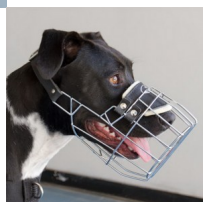

## Bozal metálico para pit bull N°7 y perros de razas similares

Bozal de metal para paseos con canes grandes como pitbull, pointer, dálmata y razas similares.

Calificación: Sin calificación

**Precio**

Precio base con impuestos 29,30 €

Precio de venta 29,30 €

Descuento

[Haga una pregunta sobre este producto](#)

Fabricante: [ForDogTrainers](#)

Descripción

**Bozal metálico perro grande pit bull convertirá sus actividades diarias en los paseos más tranquilos y placenteros.** El bozal perro grande pit bull es considerado como la condición necesaria de seguridad y tranquilidad de las personas. Pero además, inhibe al perro a comer objetos peligrosos en la calle. Este bozal metálico perro grande se diferencia de los demás por su diseño ligero, robustez de alambre metálico, comodidad y facilidad de uso. Usted puede comprar este bozal para pit bull metálico a un precio económico solo en nuestra tienda online. El bozal metálico perro grande es muy práctico. El bozal para pit bull se ajusta perfectamente al tamaño de su perro grande y robusto como **pastor alemán, pointer, pit bull terrier, setter, labrador, amstaff, dálmata, husky** u otro perro grande, y le proporciona la máxima comodidad. El bozal pit bull metálico es muy espacioso, permite al perro grande abrir la boca y sacar la lengua, jadear, beber agua. Ahora Usted puede disfrutar de las horas de paseo con su amigo de cuatro patas, ir al parque, viajar en el transporte público o visitar al veterinario. Usted puede obtener el bozal metálico perro grande con el práctico cierre metálico de liberación rápida.

**Material:** *acero cromado*

**Color:** *acero cromado*

**Completado:** *sin hebilla de cierre rápido, con hebilla de cierre rápido*

*La hebilla de cierre rápido permite desabrochar la correa en un click para poner o quitar el bozal rápidamente*