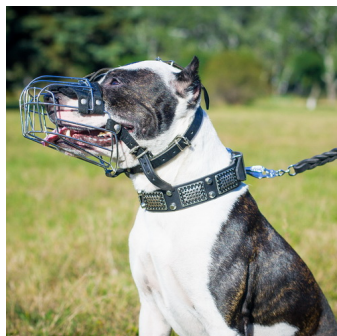

## Bozal metálico para pit bull N°7 y perros de razas similares

Bozal de metal para paseos con canes grandes como pitbull, pointer, dálmata y razas similares.

Calificación: Sin calificación

**Precio**

Precio base con impuestos 29,30 €

Precio de venta 29,30 €

Descuento

[Haga una pregunta sobre este producto](#)

Fabricante: [ForDogTrainers](#)

Descripción

**Bozal metálico perro grande pit bull convertirá sus actividades diarias en los paseos más tranquilos y placenteros.** El bozal perro grande pit bull es considerado como la condición necesaria de seguridad y tranquilidad de las personas. Pero además, inhibe al perro a comer objetos peligrosos en la calle. Este bozal metálico perro grande se diferencia de los demás por su diseño ligero, robustez de alambre metálico, comodidad y facilidad de uso. Usted puede comprar este bozal para pit bull metálico a un precio económico solo en nuestra tienda online. El bozal metálico perro grande es muy práctico. El bozal para pit bull se ajusta perfectamente al tamaño de su perro grande y robusto como **pastor alemán, pointer, pit bull terrier, setter, labrador, amstaff, dálmata, husky** u otro perro grande, y le proporciona la máxima comodidad. El bozal pit bull metálico es muy espacioso, permite al perro grande abrir la boca y sacar la lengua, jadear, beber agua. Ahora Usted puede disfrutar de las horas de paseo con su amigo de cuatro patas, ir al parque, viajar en el transporte público o visitar al veterinario. Usted puede obtener el bozal metálico perro grande con el práctico cierre metálico de liberación rápida.

**Material:** *acero cromado*

**Color:** *acero cromado*

**Completado:** *sin hebilla de cierre rápido, con hebilla de cierre rápido*

*La hebilla de cierre rápido permite desabrochar la correa en un click para poner o quitar el bozal rápidamente*