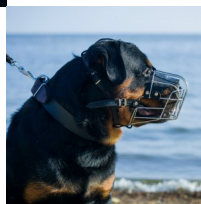

Bozal de cesta cromada para rottweiler N°R2 y perros de razas semejantes

Bozal canino de acero cromado, resistente e inocuo, apto canes grandes tipo labrador, rottweiler, mastín.

Calificación: Sin calificación

Precio

Precio base con impuestos 31,08 €

Precio de venta 31,08 €

Descuento

[Haga una pregunta sobre este producto](#)

Fabricante: [ForDogTrainers](#)

Descripción

¿Su rottweiler necesita un bozal cómodo y seguro? Le presentamos el bozal metálico perros grandes que pueden usar canes grandes como **rottweiler, labrador, mastín** y similares. El bozal rottweiler metálico es ajustable y se adapta muy bien al hocico de perros grandes. Este práctico bozal metálico perros grandes proporciona la seguridad y comodidad durante actividades diarias, paseos, visitas al veterinario y lugares muy concurridos. El bozal metálico es resistente, está hecho de alambre de acero cromado. El bozal rottweiler les permite a los perros grandes respirar libremente, abrir la boca, ladrar o beber agua. Además, el bozal rottweiler está acolchado, posee un forro que protege la piel canina. Como Usted sabe, es obligatorio que el rottweiler (u otro perro de razas grandes) este abozalado cuando salga a pasear. Con este bozal rottweiler Usted estará seguro de que su amigo no sentirá ningún tipo de molestias durante sus paseos. Usted puede ordenar este bozal metálico perros grandes con el cierre de liberación rápida que permite quitar y poner el bozal rottweiler muy rápidamente. Este bozal rottweiler combina perfectamente el precio económico y la alta calidad del producto.

Material: *acero cromado*

Color: *acero cromado*

Completado: *sin hebilla de cierre rápido, con hebilla de cierre rápido*

La hebilla de cierre rápido permite desabrochar la correa en un click para poner o quitar el bozal rápidamente