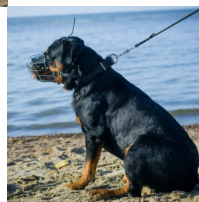

Bozal de cesta cromada para rottweiler N°R2 y perros de razas semejantes

Bozal canino de acero cromado, resistente e inocuo, apto canes grandes tipo labrador, rottweiler, mastín.

Calificación: Sin calificación

Precio

Precio base con impuestos 31,08 €

Precio de venta 31,08 €

Descuento

[Haga una pregunta sobre este producto](#)

Fabricante: [ForDogTrainers](#)

Descripción

¿Su rottweiler necesita un bozal cómodo y seguro? Le presentamos el bozal metálico perros grandes que pueden usar canes grandes como **rottweiler, labrador, mastín** y similares. El bozal rottweiler metálico es ajustable y se adapta muy bien al hocico de perros grandes. Este práctico bozal metálico perros grandes proporciona la seguridad y comodidad durante actividades diarias, paseos, visitas al veterinario y lugares muy concurridos. El bozal metálico es resistente, está hecho de alambre de acero cromado. El bozal rottweiler les permite a los perros grandes respirar libremente, abrir la boca, ladrar o beber agua. Además, el bozal rottweiler está acolchado, posee un forro que protege la piel canina. Como Usted sabe, es obligatorio que el rottweiler (u otro perro de razas grandes) este abozalado cuando salga a pasear. Con este bozal rottweiler Usted estará seguro de que su amigo no sentirá ningún tipo de molestias durante sus paseos. Usted puede ordenar este bozal metálico perros grandes con el cierre de liberación rápida que permite quitar y poner el bozal rottweiler muy rápidamente. Este bozal rottweiler combina perfectamente el precio económico y la alta calidad del producto.

Material: *acero cromado*

Color: *acero cromado*

Completado: *sin hebilla de cierre rápido, con hebilla de cierre rápido*

La hebilla de cierre rápido permite desabrochar la correa en un click para poner o quitar el bozal rápidamente