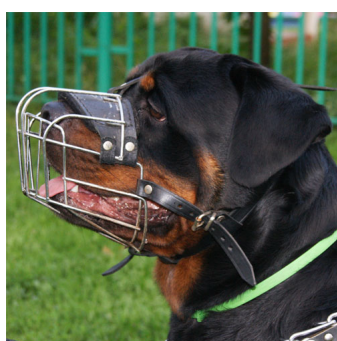

Bozal de cesta cromada para rottweiler N°R2 y perros de razas semejantes

Bozal canino de acero cromado, resistente e inocuo, apto canes grandes tipo labrador, rottweiler, mastín.

Calificación: Sin calificación

Precio

Precio base con impuestos 31,08 €

Precio de venta 31,08 €

Descuento

[Haga una pregunta sobre este producto](#)

Fabricante: [ForDogTrainers](#)

Descripción

¿Su rottweiler necesita un bozal cómodo y seguro? Le presentamos el bozal metálico perros grandes que pueden usar canes grandes como **rottweiler, labrador, mastín** y similares. El bozal rottweiler metálico es ajustable y se adapta muy bien al hocico de perros grandes. Este práctico bozal metálico perros grandes proporciona la seguridad y comodidad durante actividades diarias, paseos, visitas al veterinario y lugares muy concurridos. El bozal metálico es resistente, está hecho de alambre de acero cromado. El bozal rottweiler les permite a los perros grandes respirar libremente, abrir la boca, ladrar o beber agua. Además, el bozal rottweiler está acolchado, posee un forro que protege la piel canina. Como Usted sabe, es obligatorio que el rottweiler (u otro perro de razas grandes) este abozalado cuando salga a pasear. Con este bozal rottweiler Usted estará seguro de que su amigo no sentirá ningún tipo de molestias durante sus paseos. Usted puede ordenar este bozal metálico perros grandes con el cierre de liberación rápida que permite quitar y poner el bozal rottweiler muy rápidamente. Este bozal rottweiler combina perfectamente el precio económico y la alta calidad del producto.

Material: *acero cromado*

Color: *acero cromado*

Completado: *sin hebilla de cierre rápido, con hebilla de cierre rápido*

La hebilla de cierre rápido permite desabrochar la correa en un click para poner o quitar el bozal rápidamente