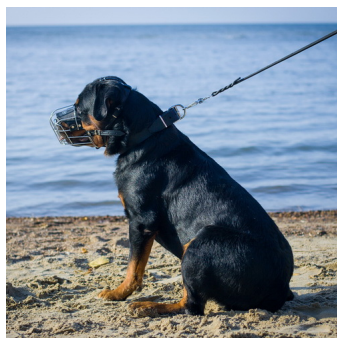

Bozal de cesta cromada para rottweiler N°R2 y perros de razas semejantes

Bozal canino de acero cromado, resistente e inocuo, apto canes grandes tipo labrador, rottweiler, mastín.

Calificación: Sin calificación

Precio

Precio base con impuestos 31,08 €

Precio de venta 31,08 €

Descuento

[Haga una pregunta sobre este producto](#)

Fabricante: [ForDogTrainers](#)

Descripción

¿Su rottweiler necesita un bozal cómodo y seguro? Le presentamos el bozal metálico perros grandes que pueden usar canes grandes como **rottweiler, labrador, mastín** y similares. El bozal rottweiler metálico es ajustable y se adapta muy bien al hocico de perros grandes. Este práctico bozal metálico perros grandes proporciona la seguridad y comodidad durante actividades diarias, paseos, visitas al veterinario y lugares muy concurridos. El bozal metálico es resistente, está hecho de alambre de acero cromado. El bozal rottweiler les permite a los perros grandes respirar libremente, abrir la boca, ladrar o beber agua. Además, el bozal rottweiler está acolchado, posee un forro que protege la piel canina. Como Usted sabe, es obligatorio que el rottweiler (u otro perro de razas grandes) este abozalado cuando salga a pasear. Con este bozal rottweiler Usted estará seguro de que su amigo no sentirá ningún tipo de molestias durante sus paseos. Usted puede ordenar este bozal metálico perros grandes con el cierre de liberación rápida que permite quitar y poner el bozal rottweiler muy rápidamente. Este bozal rottweiler combina perfectamente el precio económico y la alta calidad del producto.

Foto: Bozal metálico para Rottweiler

Foto: Bozal de acero para Rottweiler

Foto: Bozal cesta de paseo para rottweiler

Opinión de compradores

Mi perro - rottweiler - tiene carácter terco, pero gracias a este bozal puedo controlar todas sus maniobras. Muchas gracias!!! Antonio