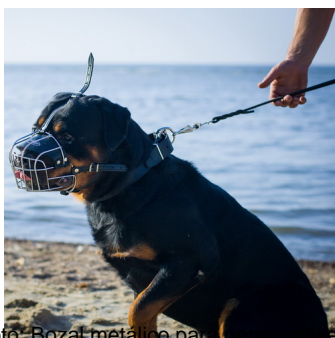

Puede conocer la gama completa de modelos M4 y sus tallas en la página de [Tabla de tamaños de bozales tipo M4 por razas caninas.](#)

Por favor, tenga en cuenta que no fabricamos bozales a medida. Nuestros modelos se basan en los estándares de la anatomía, sexo y raza del animal. Cuando Usted indica en el pedido las características de su perro, elegimos la talla más apropiada del bozal, de acuerdo a los datos facilitados. Así, posiblemente le enviaremos la talla que mejor se adapte a su perro, según nuestro criterio, y no la que Usted eligió. Si está seguro de que la talla elegida es la correcta, por favor, hágalo constar expresamente en el comentario del pedido.

Siga el [esquema](#) para medir correctamente a su perro.

Talla de bozal	¿R2
Longitud de hocico	10 cm
Circunferencia de hocico	36 cm
Longitud de frente	6-25 cm
Circunferencia de cuello	35-65 cm
Ancho de hocico	10 cm
Altura de hocico	12.5 cm

Foto: Bozal metálico para Rottweiler