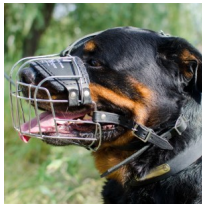

Bozal de cesta cromada para rottweiler N°R2 y perros de razas semejantes

Bozal canino de acero cromado, resistente e inocuo, apto canes grandes tipo labrador, rottweiler, mastín.

Calificación: Sin calificación

Precio

Precio base con impuestos 31,08 €

Precio de venta 31,08 €

Descuento

[Haga una pregunta sobre este producto](#)

Fabricante: [ForDogTrainers](#)

Descripción

¿Su rottweiler necesita un bozal cómodo y seguro? Le presentamos el bozal metálico perros grandes que pueden usar canes grandes como **rottweiler, labrador, mastín** y similares. El bozal rottweiler metálico es ajustable y se adapta muy bien al hocico de perros grandes. Este práctico bozal metálico perros grandes proporciona la seguridad y comodidad durante actividades diarias, paseos, visitas al veterinario y lugares muy concurridos. El bozal metálico es resistente, está hecho de alambre de acero cromado. El bozal rottweiler les permite a los perros grandes respirar libremente, abrir la boca, ladrar o beber agua. Además, el bozal rottweiler está acolchado, posee un forro que protege la piel canina. Como Usted sabe, es obligatorio que el rottweiler (u otro perro de razas grandes) este abozalado cuando salga a pasear. Con este bozal rottweiler Usted estará seguro de que su amigo no sentirá ningún tipo de molestias durante sus paseos. Usted puede ordenar este bozal metálico perros grandes con el cierre de liberación rápida que permite quitar y poner el bozal rottweiler muy rápidamente. Este bozal rottweiler combina perfectamente el precio económico y la alta calidad del producto.

Material: *acero cromado*

Color: *acero cromado*

Completado: *sin hebilla de cierre rápido, con hebilla de cierre rápido*

La hebilla de cierre rápido permite desabrochar la correa en un click para poner o quitar el bozal rápidamente