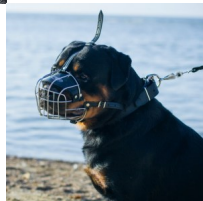

Bozal de cesta cromada para rottweiler N°R2 y perros de razas semejantes

Bozal canino de acero cromado, resistente e inocuo, apto canes grandes tipo labrador, rottweiler, mastín.

Calificación: Sin calificación

Precio

Precio base con impuestos 31,08 €

Precio de venta 31,08 €

Descuento

[Haga una pregunta sobre este producto](#)

Fabricante: [ForDogTrainers](#)

Descripción

¿Su rottweiler necesita un bozal cómodo y seguro? Le presentamos el bozal metálico perros grandes que pueden usar canes grandes como **rottweiler, labrador, mastín** y similares. El bozal rottweiler metálico es ajustable y se adapta muy bien al hocico de perros grandes. Este práctico bozal metálico perros grandes proporciona la seguridad y comodidad durante actividades diarias, paseos, visitas al veterinario y lugares muy concurridos. El bozal metálico es resistente, está hecho de alambre de acero cromado. El bozal rottweiler les permite a los perros grandes respirar libremente, abrir la boca, ladrar o beber agua. Además, el bozal rottweiler está acolchado, posee un forro que protege la piel canina. Como Usted sabe, es obligatorio que el rottweiler (u otro perro de razas grandes) este abozalado cuando salga a pasear. Con este bozal rottweiler Usted estará seguro de que su amigo no sentirá ningún tipo de molestias durante sus paseos. Usted puede ordenar este bozal metálico perros grandes con el cierre de liberación rápida que permite quitar y poner el bozal rottweiler muy rápidamente. Este bozal rottweiler combina perfectamente el precio económico y la alta calidad del producto.

Material: *acero cromado*

Color: *acero cromado*

Completado: *sin hebilla de cierre rápido, con hebilla de cierre rápido*

La hebilla de cierre rápido permite desabrochar la correa en un click para poner o quitar el bozal rápidamente