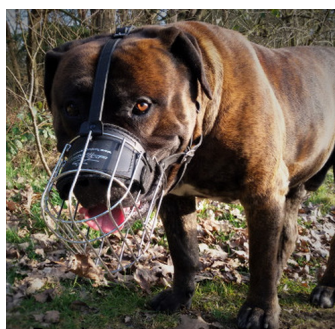

Bozal para boerboel N°R4 y perros de razas semejantes

Bozal de máxima ventilación, con acolchado suave, apto paseos y actividades diarias de canes grandes tipo boerboel, rottweiler, mastín, labrador, etc.

El bozal para perros molosos grandes tipo boerboel es muy duradero, le servirá durante muchos años. Está fabricado de acero cromado, material resistente, de alta calidad. Este bozal perros grandes es ligero y muy cómodo, le permite a su can de tipo boerboel abrir la boca, ladrar, beber agua. El bozal es ajustable, mediante sus tiras se ajusta a los tamaños de perros molosos grandes tipo boerboel. Además, lo pueden usar perros grandes de otras razas: **rottweiler, labrador, mastín** etc. Gracias a su diseño que asegura la máxima ventilación, es adecuado el uso de este bozal perros grandes de tipo Boerboel durante los paseos largos, actividades diarias, caminatas por lugares muy concurridos o visitas al veterinario. El bozal para perros molosos está equipado con un acolchado de cuero suave que protege la piel de molosos grandes tipo boerboel de la frotación. Nuestro bozal perros grandes de tipo boerboel se fabrica bajo el control de veterinarios. ¡Regale a sus molosos de tipo boerboel la máxima seguridad y comodidad con el bozal para perros molosos!

Foto: Bozal perros grandes

Foto: Bozal cesta cromada para boerboel

Opinión de compradores

Es un bozal muy cómodo. ¡Gracias! Flavio.

Pense que va quedar chico, pero quedó perfecto! Se ajusta bien al tamaño de mi perro boerboel. ¡Gracias ForDogTrainers! Joaquín