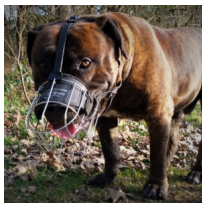

Bozal para boerboel N°R4 y perros de razas semejantes

Bozal de máxima ventilación, con acolchado suave, apto paseos y actividades diarias de canes grandes tipo boerboel, rottweiler, mastín, labrador, etc.

El bozal para perros molosos grandes tipo boerboel es muy duradero, le servirá durante muchos años. Está fabricado de acero cromado, material resistente, de alta calidad. Este bozal perros grandes es ligero y muy cómodo, le permite a su can de tipo boerboel abrir la boca, ladrar, beber agua. El bozal es ajustable, mediante sus tiras se ajusta a los tamaños de perros molosos grandes tipo boerboel. Además, lo pueden usar perros grandes de otras razas: **rottweiler, labrador, mastín** etc. Gracias a su diseño que asegura la máxima ventilación, es adecuado el uso de este bozal perros grandes de tipo Boerboel durante los paseos largos, actividades diarias, caminatas por lugares muy concurridos o visitas al veterinario. El bozal para perros molosos está equipado con un acolchado de cuero suave que protege la piel de molosos grandes tipo boerboel de la frotación. Nuestro bozal perros grandes de tipo boerboel se fabrica bajo el control de veterinarios. ¡Regale a sus molosos de tipo boerboel la máxima seguridad y comodidad con el bozal para perros molosos!

Material: *acero cromado*

Color: *acero cromado*

Completado: *sin hebilla de cierre rápido, con hebilla de cierre rápido*

La hebilla de cierre rápido permite desabrochar la correa en un click para poner o quitar el bozal rápidamente