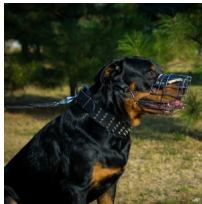

## Bozal canino de paseo para rottweiler (macho) N°17 y perros de razas semejantes

Bozal de reja, seguro y resistente, adecuado su uso en los paseos de perros grandes tipo machos rottweiler y cane corso.

## Descripción

**Bozal para perros rottweiler y cane corso (machos) protege el hocico del animal de frotaciones e irritación mediante un forro de cuero suave.** El bozal para perros rottweiler y cane corso está fabricado de reja de acero cromado, material seguro, inocuo e hipoalergénico. Nuestro bozal para cane corso y rottweiler (machos) está muy ventilado y espacioso, permite al can abrir la boca, respirar libremente y ladrar. El bozal para perros rottweiler (o cane corso) es ajustable, se ajusta bien al tamaño de rottweiler macho, cane corso macho o can similar. El bozal para cane corso (y rottweiler) es resistente y duradero. Es ideal su uso en actividades diarias de perros tipo rottweiler macho. Estos perros pueden llevarlo durante su visita al veterinario, viaje en el transporte o paseos por lugares públicos. El bozal para perros le proporciona a su **rottweiler, mastín, dogo de burdeos, bóxer y cane corso machos** u otro can similar toda la comodidad y seguridad necesarios. ¡Puede comprar este cómodo y práctico bozal rottweiler ahora a un precio bajo!