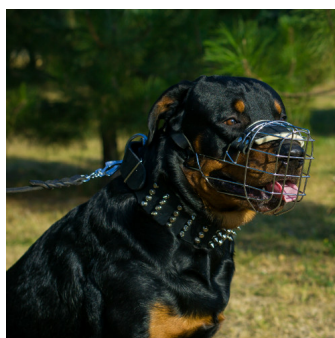

## Bozal canino de paseo para rottweiler (macho) N°17 y perros de razas semejantes

Bozal de reja, seguro y resistente, adecuado su uso en los paseos de perros grandes tipo machos rottweiler y cane corso.

## Descripción

**Bozal para perros rottweiler y cane corso (machos) protege el hocico del animal de frotaciones e irritación mediante un forro de cuero suave.** El bozal para perros rottweiler y cane corso está fabricado de reja de acero cromado, material seguro, inocuo e hipoalergénico. Nuestro bozal para cane corso y rottweiler (machos) está muy ventilado y espacioso, permite al can abrir la boca, respirar libremente y ladrar. El bozal para perros rottweiler (o cane corso) es ajustable, se ajusta bien al tamaño de rottweiler macho, cane corso macho o can similar. El bozal para cane corso (y rottweiler) es resistente y duradero. Es ideal su uso en actividades diarias de perros tipo rottweiler macho. Estos perros pueden llevarlo durante su visita al veterinario, viaje en el transporte o paseos por lugares públicos. El bozal para perros le proporciona a su **rottweiler, mastín, dogo de burdeos, bóxer y cane corso machos** u otro can similar toda la comodidad y seguridad necesarios. ¡Puede comprar este cómodo y práctico bozal rottweiler ahora a un precio bajo!

**Material:** *acero cromado*

**Color:** *acero cromado*

**Completado:** *sin hebilla de cierre rápido, con hebilla de cierre rápido*

*La hebilla de cierre rápido permite desabrochar la correa en un click para poner o quitar el bozal rápidamente*