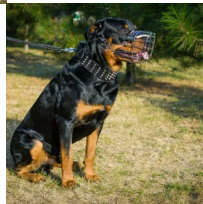

## Bozal canino de paseo para rottweiler (macho) N°17 y perros de razas semejantes

Bozal de reja, seguro y resistente, adecuado su uso en los paseos de perros grandes tipo machos rottweiler y cane corso.

## Descripción

**Bozal para perros rottweiler y cane corso (machos) protege el hocico del animal de frotaciones e irritación mediante un forro de cuero suave.** El bozal para perros rottweiler y cane corso está fabricado de reja de acero cromado, material seguro, inocuo e hipoalergénico. Nuestro bozal para cane corso y rottweiler (machos) está muy ventilado y espacioso, permite al can abrir la boca, respirar libremente y ladrar. El bozal para perros rottweiler (o cane corso) es ajustable, se ajusta bien al tamaño de rottweiler macho, cane corso macho o can similar. El bozal para cane corso (y rottweiler) es resistente y duradero. Es ideal su uso en actividades diarias de perros tipo rottweiler macho. Estos perros pueden llevarlo durante su visita al veterinario, viaje en el transporte o paseos por lugares públicos. El bozal para perros le proporciona a su **rottweiler, mastín, dogo de burdeos, bóxer y cane corso machos** u otro can similar toda la comodidad y seguridad necesarios. ¡Puede comprar este cómodo y práctico bozal rottweiler ahora a un precio bajo!