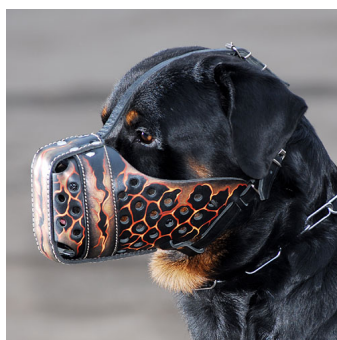

Descripción

¿Está buscando un bozal de impacto sueco multifuncional, no solo útil en adiestramiento, paseos, trabajo y visitas al veterinario, sino también atractivo y elegante? Ordene ahora nuestro bozal impacto exclusivo, decorado a mano. Si Usted tiene un perro de la raza grande o mediana, tipo **pastor alemán, malinois, pastor blanco suizo, beauceron, rottweiler, dóberman** u otro similar, podrá disfrutar de su paseo con estilo. Le ofrecemos nuestro bozal sueco exclusivo, pintado a mano, que tiene una imagen decorativa de lava. Este bozal impacto exclusivo está fabricado de cuero natural grueso que permite mantener su forma durante el adiestramiento o impacto sueco. Por esto es perfecto para el trabajo de patrulla. En la parte delantera de este bozal sueco exclusivo hay una placa de acero recubierta de cuero que protege a su can de lesiones durante el impacto sueco. El bozal impacto exclusivo posee un acolchado de fieltro grueso, lo que le agrega la máxima comodidad y permite prevenir el frotamiento de la piel canina durante el adiestramiento. Las piezas de nuestro bozal sueco exclusivo están remachadas y cosidas con hilo armado, esto les da una mayor durabilidad. Debido a sus aperturas simétricas, nuestro bozal sueco exclusivo está bien ventilado. Su can respirará libremente. Además, podrá abrir la boca, ladrar. El bozal sueco exclusivo es completamente seguro e inocuo. Nuestros artesanos utilizan solamente pintura resistente al agua que no causa reacciones alérgicas. Este bozal impacto exclusivo puede ser usado tanto en el invierno como en el verano. Él no se pegará al hocico de su can, ni reflejará la luz del sol excesivo. Por favor, tenga en cuenta, este bozal impacto exclusivo tendrá larga vida útil, si Usted sigue algunas reglas simples: no deje a su perro abozalado sin supervisión, siempre ajuste el bozal sueco a los tamaños actuales de su can. Si el bozal sueco está correctamente ajustado, el can no podrá quitárselo. Trate este bozal impacto exclusivo con repelente protector de agua. ¡Y disfrute del paseo con su can atractivo y elegante!

Material: *cuero*

Color: *negro con imagen de lava*

Completado: *sin hebilla de cierre rápido, con hebilla de cierre rápido*

La hebilla de cierre rápido permite desabrochar la correa en un click para poner o quitar el bozal rápidamente

Fornitura: *acero cromado*

*Bozal elaborado para perros de raza **pastor alemán, malinois, pastor blanco suizo, beauceron, rottweiler, dóberman** y perros similares.*

Importante:

- *bozal sueco está hecho de materiales absolutamente inocuos*
- *bozal de impacto sueco exclusivo posee un acolchado*
- *bozal impacto exclusivo tiene las tiras ajustables*
- *bozal impacto sueco posee una placa de acero recubierta con piel*
- *bozal sueco de impacto está decorado a mano con pintura resistente al agua*
- *bozal sueco de impacto exclusivo pintado a mano tiene la magnífica imagen decorativa de magma*

Recomendaciones de uso: