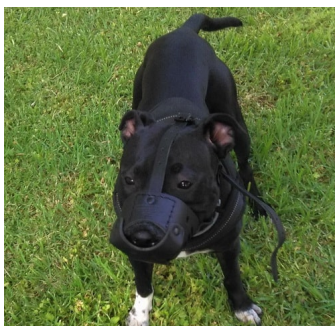

## Bozales caninos de cuero natural «Bandera de Polonia» para pit bull y perros parecidos

Bozal de cuero de uso diario y adiestramiento disponible en versión básica y modelos de diseño pintados a mano ajustables mediante correas con hebilla ideal perro mediano y grande

Siga el [esquema](#) para medir correctamente a su perro.

Talla de bozal	?1	?2	?3	?3.5	?4
Longitud de hocico	9.5 cm	10.5 cm	10 cm	10 cm	12 cm
Circunferencia de hocico	28 cm	31 cm	33 cm	37 cm	40 cm
Longitud de frente	5-20 cm	5-21 cm	5-21 cm	5-21 cm	5-28 cm
Circunferencia de cuello	42-60 cm	47-65 cm	50-70 cm	50-70 cm	50-70 cm
Ancho de hocico	9 cm	9.5 cm	10 cm	11.5 cm	12 cm
Altura de hocico	9 cm	10 cm	11 cm	11.5 cm	12 cm