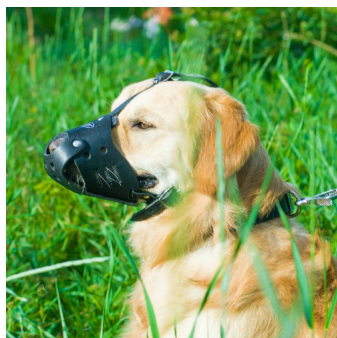

## Bozales caninos de cuero natural «Bandera de Polonia» para pit bull y perros parecidos

Bozal de cuero de uso diario y adiestramiento disponible en versión básica y modelos de diseño pintados a mano ajustables mediante correas con hebilla ideal perro mediano y grande

**Recomendaciones de uso:**

*Este modelo de bozal es óptimo para adiestramiento, paseo diario de perros considerados potencialmente peligrosos, perros de trabajo, guardia y servicio y perros medianos y grandes en general.*

Foto: Bozal de cuero para perro pequeño de raza stafford pit bull

Foto: Bozal canino de cuero natural

Foto: Bozales caninos para pit bull

Foto: Bozales de cuero natural de uso cotidiano

Foto: Bozales de cuero para amstaff

Foto: Bozales de cuero natural rottweiler

Foto: Bozal para perro golden retriever

Foto: Bozal de cuero para perro pastor alemán